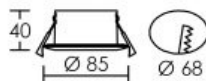

## Caractéristiques techniques

<b>Utilisation</b>	voir application(s) spécifique(s)
<b>IP</b>	IP20/65
<b>IK</b>	IK02
<b>Classe</b>	Classe 2 - double isolation
<b>Mode de montage</b>	Mur - encastré (ne nécessite pas de boîte d'encastrement)
<b>Matières / Coloris n°1</b>	anneau / collerette / face acier blanc 9003
<b>Matières / Coloris n°2</b>	corps aluminium
<b>Orientation du produit</b>	fixe
<b>Nombre et type de source</b>	LED - 1 circuit / module intégré (non démontable)