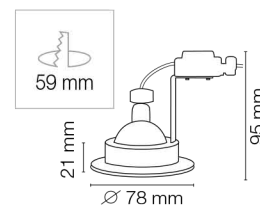

SPOT BAGUE 230V

Aluminium - Fixation de la lampe par bague
Livré avec patère et douille GU10 pré-connectée - livré sans lampe

PLAFOND 850°C IP20 MAX 50W 230V

FIXE

CODE	LUMIERE	CARACTÉRISTIQUES	
2515		Collerette blanche	230V
2518	Halogène/LED/Fluo	Collerette aluminium brossé	