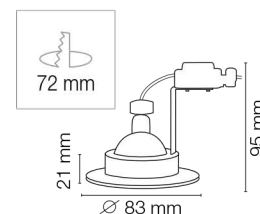

BE GOOD

PRODUITS

- disponible en version fixe et orientable
- installation rapide
- TBT ou 230 V

SPOT BAGUE TBT

Aluminium - Fixation de la lampe par bague
Livré avec patère et douille GU5.3 pré-connectée - livré sans lampe

PLAFOND 850°C IP20 MAX 50W

FIXE

CODE	LUMIERE	CARACTÉRISTIQUES	
2500		Collerette blanche	TBT
2503	Halogène/LED/Fluo	Collerette aluminium brossé	

ORIENTABLE

CODE	LUMIERE	CARACTÉRISTIQUES	
2510		Collerette blanche	TBT
2513	Halogène/LED/Fluo	Collerette aluminium brossé	

SPOT BAGUE 230V

Aluminium - Fixation de la lampe par bague
Livré avec patère et douille GU10 pré-connectée - livré sans lampe

PLAFOND 850°C IP20 MAX 50W 230V

FIXE

CODE	LUMIERE	CARACTÉRISTIQUES	
2515		Collerette blanche	230V
2518	Halogène/LED/Fluo	Collerette aluminium brossé	