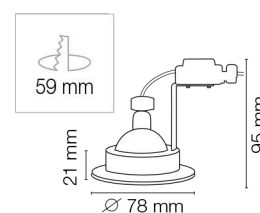

BE GOOD

PRODUITS

- disponible en version fixe et orientable
- installation rapide
- TBT ou 230 V

SPOT BAGUE TBT

Aluminium - Fixation de la lampe par bague
Livré avec patère et douille GU5.3 pré-connectée - livré sans lampe

PLAFOND 850°C IP20 MAX 50W

FIXE

CODE	LUMIERE	CARACTÉRISTIQUES	
2500		Collerette blanche	TBT
2503	Halogène/LED/Fluo	Collerette aluminium brossé	

ORIENTABLE

CODE	LUMIERE	CARACTÉRISTIQUES	
2510		Collerette blanche	TBT
2513	Halogène/LED/Fluo	Collerette aluminium brossé	

SPOT BAGUE 230V

Aluminium - Fixation de la lampe par bague
Livré avec patère et douille GU10 pré-connectée - livré sans lampe

PLAFOND 850°C IP20 MAX 50W 230V

FIXE

CODE	LUMIERE	CARACTÉRISTIQUES	
2515		Collerette blanche	230V
2518	Halogène/LED/Fluo	Collerette aluminium brossé	