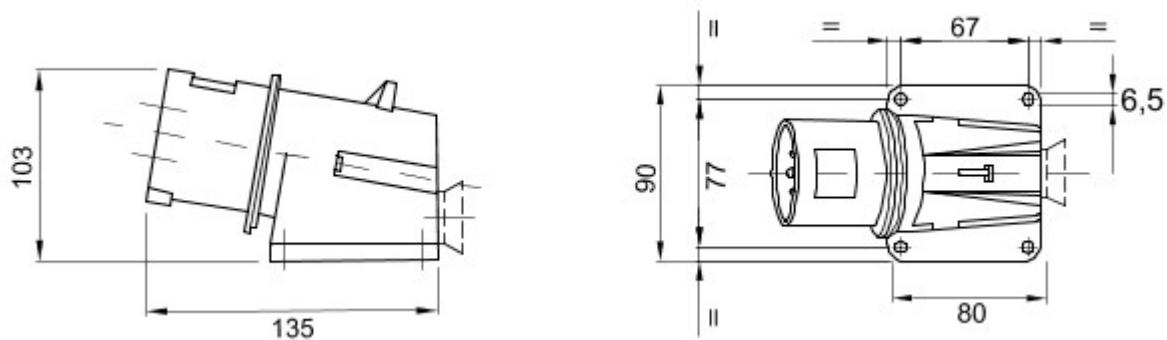

Gamme de fiches et prises mobiles et fixes de type amovible pour usage industriel, conforme aux normes dimensionnelles et de performance unifiées à l'échelle internationale (IEC 60309) assimilées aux normes européennes (EN 60309) et françaises (NF EN 60309). Les fiches et prises en courant nominal 63 et 125A sont équipées du contact pilote supplémentaire (CP) pour la mise en œuvre d'un verrouillage électrique. La gamme est complétée par des socles de prise en saillie à 90° et des socles de connecteurs 10° et 90°. Alvéoles et broches obtenues à partir d'une barre de laiton massif type Pt. CuZn40Pb2 (Cu 58%, Zn 40%, Pb 2%); bornes anti-desserrage avec vis imperdables, serre-câble intégré avec presse-étoupe anti abrasion.

Coloris	Rouge	Courant nominal (A)	32
Indice de protection	IP44	Nombre de pôles	3P+N+T
Résistance aux chocs	IK08	Référence h	6
Tension nominale	380 - 415 V	Type	Socle de connecteur en saillie 90°
Fréquence	50/60 Hz	Capacité de serrage des bornes	2,5-6 mm ² fils souples - 2,5-10 mm ² fils rigides
Température d'utilisation	-25 +55 °C	Type de câble	À vis
Electrocod	2230	Test du fil incandescent	850 °C (parties actives) - 650 °C (parties passives)
Nombre total de manœuvres	> 2000	Surcharge admissible	42 A
Pouvoir de coupure à 1,1 Un	40 A	Résistance d'isolement	> 10 MΩ
Thermopression avec bille	125 °C (parties actives) - 80 °C (parties passives)		

DIMENSIONS

SYMBOLE TECHNIQUE

IP

IP44

IK

IK08

GWT

850 °C (parties actives) - 650 °C (parties passives)