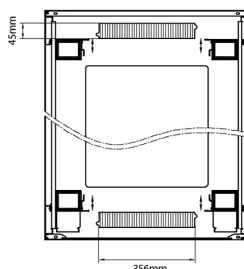

Référence du produit: 542-3388-GSBF-BK

Dessins de produits

Front

Side

Rear

Roof

Base

Base Cut Out Dimensions

580 mm Wide
by
276 mm Deep (600 mm deep rack)
476 mm Deep (800 mm deep rack)
676 mm Deep (1000 mm deep rack)

Informations concernant les références produits

Référence du produit	Description
542-1588-GSBF-BK	Environ CR800 Baie 15U 800x800 mm Porte en verre (A) Porte en acier (F), Deux panneaux, Gestion avant, Noir
542-2088-GSBF-BK	Environ CR800 Baie 20U 800x800 mm Porte en verre (A) Porte en acier (F), Deux panneaux, Gestion avant, Noir