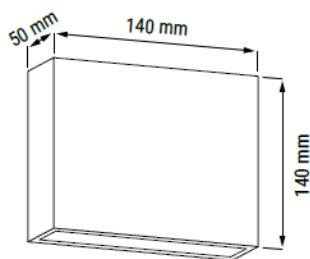

CARA

Applique grise saillie up & down

Descriptif :

- Applique saillie
- Corps aluminium
- Finition gris anthracite LED up & down double flux

CODE	Flux LED	Puissance	T° Couleur	Durée de vie
002262	300 lm	6 W	3000 K	28000 h