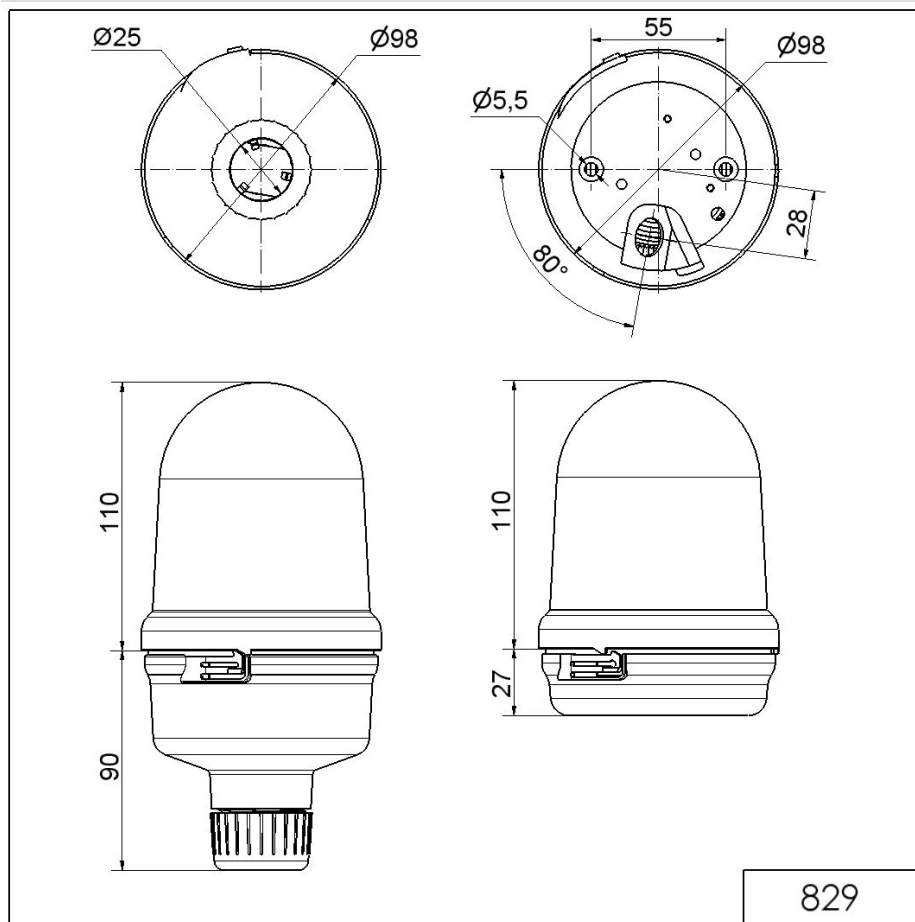

Midi Feux sur fond plat / Feu tournant DEL 829

Feu tournant DEL RM 115-230VAC YE

DESSIN

! Pour plus d'informations sur l'installation et le montage, reportez-vous au guide d'utilisation approprié sur www.werma.com. Cette copie imprimée est pour information seulement et est sujette à modification.