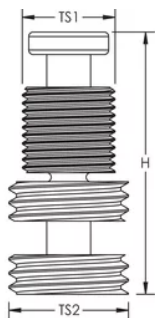

ADAPTATEUR DU TERMINAL DU MÂT ER2

CATALOG NUMBER

INTCPTADM116UN

FEATURES

Connects nVent ERICO System 3000 air terminals to ER stainless steel middle mast sections

CARACTÉRISTIQUES DU PRODUIT

Article Number: 702301

Material: Laiton

Thread Size 1: 1/2" BSPP

Thread Size 2: 1 1/16" UNC

Height: 59,2-mm

Unit Weight: 0,1-kg

DIAGRAMS

AVERTISSEMENT

Les produits nVent doivent être installés et utilisés conformément aux consignes figurant dans les fiches d'instructions et les documents de formation des produits nVent. Les fiches d'instructions sont disponibles à l'adresse suivante: www.nvent.com et auprès de votre représentant du service client nVent. Une mauvaise installation, une utilisation incorrecte, une application erronée ou toute autre forme de non-respect scrupuleux des instructions et avertissements de nVent peuvent entraîner un dysfonctionnement du produit, des dommages matériels, des lésions corporelles graves et le décès et/ou annuler votre garantie.