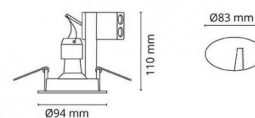

Codes-articles: **933931**
 EAN: 7021989339311
 SG code: 5046933931

Source lumineuse

Type de source lumineuse: LED (interchangeable)
 Socket: GU10
 Wattage: 6,2W
 System wattage: 6.2W
 Luminous flux: 455lm
 Efficacité: 74 lm/W
 Tension: 230V
 Température des couleurs: 3000K
 Rendu des couleurs (CRI): Ra>80
 Facteur MacAdams: SDCM: 4
 Durée de vie: L70/B50>25,000
 Light distribution: Directe
 Faisceau: 36°

Embase: Aluminium
 Couleur: Graphite

Montage/Connexion

Montage: Encastré, Indoor / Outdoor
 Embrayage: Bornier sans vis

Dimensions (mm)

Hauteur (H): 112
 Diameter (D): 94
 Cut-out: 83
 Ceiling void depth: 110
 Distance d'une surface inflammable: 50mm
 Poids (brutto/netto): 0.36

Emballage

Dimensions de l'emballage: 115 x 115 x 165

7 0 2 1 9 8 9 3 3 9 3 1 1