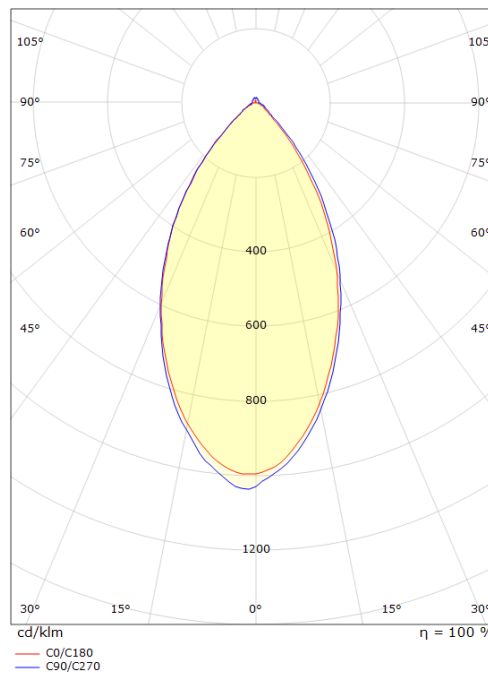

Codes-articles: **933931**
 EAN: 7021989339311
 SG code: 5046933931

Source lumineuse

Type de source lumineuse: LED (interchangeable)
 Socket: GU10
 Wattage: 6,2W
 System wattage: 6.2W
 Luminous flux: 455lm
 Efficacité: 74 lm/W
 Tension: 230V
 Température des couleurs: 3000K
 Rendu des couleurs (CRI): Ra>80
 Facteur MacAdams: SDCM: 4
 Durée de vie: L70/B50>25,000
 Light distribution: Directe
 Faisceau: 36°

Embase: Aluminium
 Couleur: Graphite

Montage/Connexion

Montage: Encastré, Indoor / Outdoor
 Embrayage: Bornier sans vis

Dimensions (mm)

Hauteur (H): 112
 Diameter (D): 94
 Cut-out: 83
 Ceiling void depth: 110
 Distance d'une surface inflammable: 50mm
 Poids (brutto/netto): 0.36