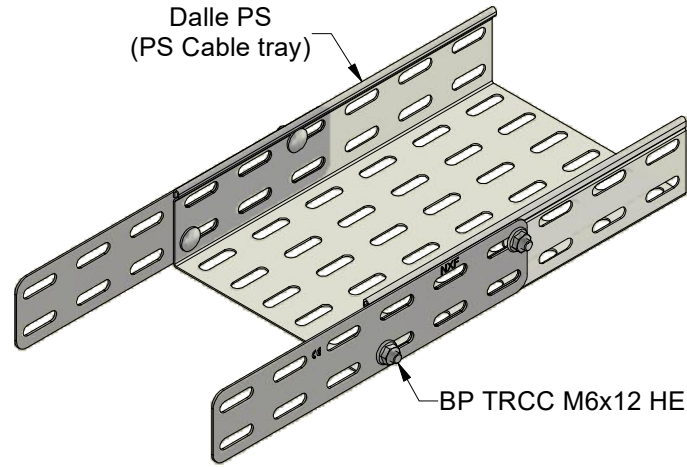

6 5 4 3 2 1

D  
C  
B  
A

6 5 4 3 2 1

Dalle BS/BRP  
(BS/BRP Cable tray)

Dalle PS  
(PS Cable tray)

Dalle BD  
(BD Cable tray)

Goulotte GBRS  
(GBRS Trunking)

Description	Code	Masse/Weight Kg/p	Ep./Th. mm	H mm
EP 48 I3	410002	0,069	1,00	46

**SS316L** : Stainless steel according to NF EN 10088-2 (316L).  
**I3** : Tôle d'acier inoxydable suivant NF EN 10088-2 (316L).

www.niedaxfrance.fr

ECLISSE PLATES EP 48 I3  
 EP STRAIGHT COUPLER 48 SS316L