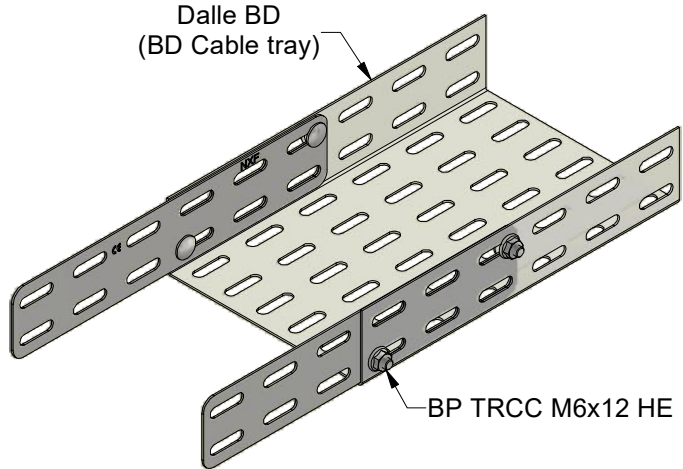

6 5 4 3 2 1

D  
C  
B  
A

6 5 4 3 2 1

Dalle BS/BRP  
(BS/BRP Cable tray)

Dalle PS  
(PS Cable tray)

Dalle BD  
(BD Cable tray)

Goulotte GBRS  
(GBRS Trunking)

Description	Code	Masse/Weight Kg/p	Ep./Th. mm	H mm
EP 48 I3	410002	0,069	1,00	46

**SS316L** : Stainless steel according to NF EN 10088-2 (316L).  
**I3** : Tôle d'acier inoxydable suivant NF EN 10088-2 (316L).

www.niedaxfrance.fr

ECLISSE PLATES EP 48 I3  
 EP STRAIGHT COUPLER 48 SS316L