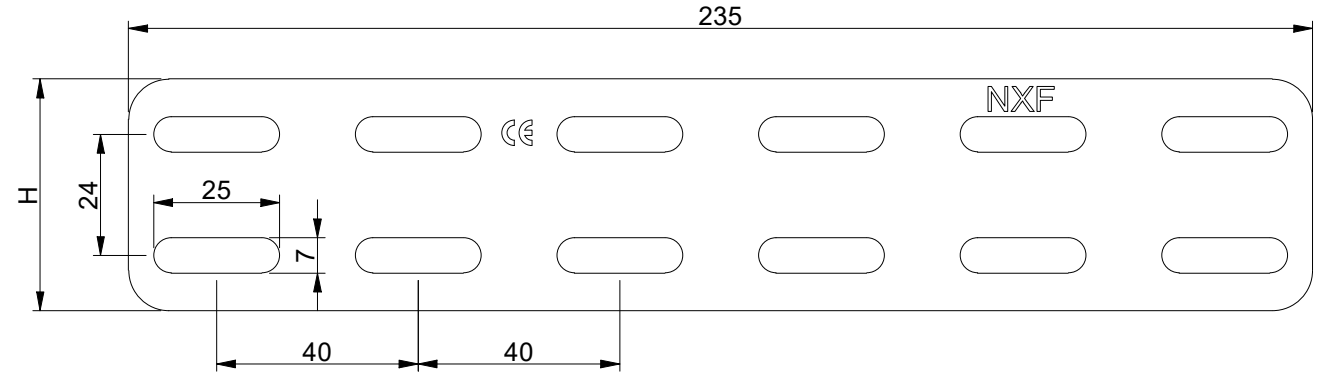

6 5 4 3 2 1

D  
C  
B  
A

6 5 4 3 2 1

Dalle BS/BRP  
(BS/BRP Cable tray)

Dalle PS  
(PS Cable tray)

Dalle BD  
(BD Cable tray)

Goulotte GBRS  
(GBRS Trunking)

Description	Code	Masse/Weight Kg/p	Ep./Th. mm	H mm
EP 48 I3	410002	0,069	1,00	46

**SS316L** : Stainless steel according to NF EN 10088-2 (316L).  
**I3** : Tôle d'acier inoxydable suivant NF EN 10088-2 (316L).

www.niedaxfrance.fr

ECLISSE PLATES EP 48 I3  
 EP STRAIGHT COUPLER 48 SS316L