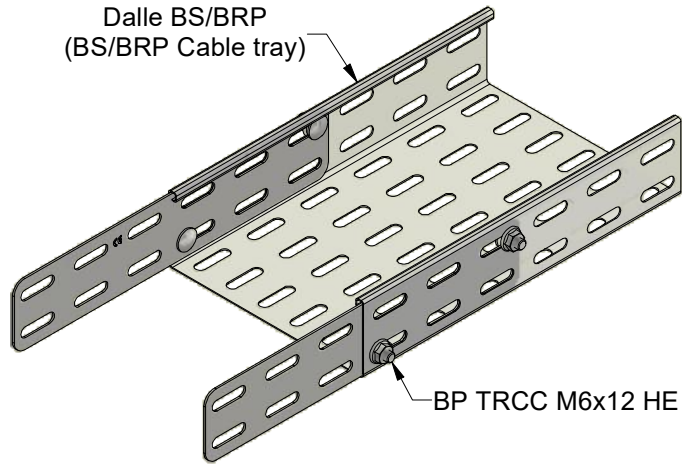

6 5 4 3 2 1

D  
C  
B  
A

6 5 4 3 2 1

Dalle BS/BRP  
(BS/BRP Cable tray)

Dalle PS  
(PS Cable tray)

Dalle BD  
(BD Cable tray)

Goulotte GBRS  
(GBRS Trunking)

Description	Code	Masse/Weight Kg/p	Ep./Th. mm	H mm
EP 48 I3	410002	0,069	1,00	46

**SS316L** : Stainless steel according to NF EN 10088-2 (316L).  
**I3** : Tôle d'acier inoxydable suivant NF EN 10088-2 (316L).

www.niedaxfrance.fr

ECLISSE PLATES EP 48 I3  
 EP STRAIGHT COUPLER 48 SS316L