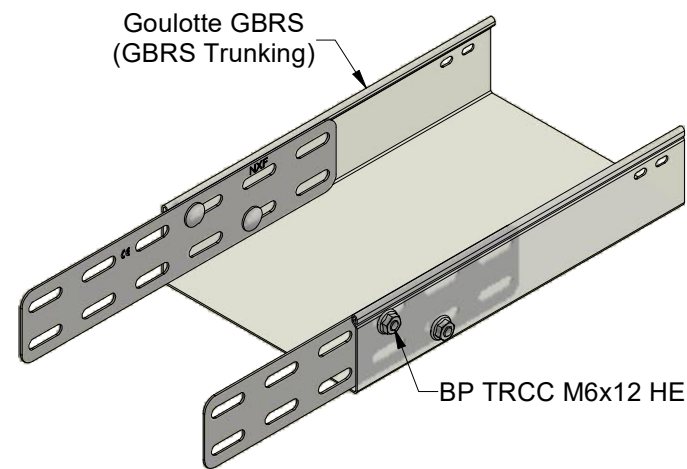

6 5 4 3 2 1

D  
C  
B  
A

6 5 4 3 2 1

Dalle BS/BRP  
(BS/BRP Cable tray)

Dalle PS  
(PS Cable tray)

Dalle BD  
(BD Cable tray)

Goulotte GBRS  
(GBRS Trunking)

Description	Code	Masse/Weight Kg/p	Ep./Th. mm	H mm
EP 48 I3	410002	0,069	1,00	46

**SS316L** : Stainless steel according to NF EN 10088-2 (316L).  
**I3** : Tôle d'acier inoxydable suivant NF EN 10088-2 (316L).

www.niedaxfrance.fr

ECLISSE PLATES EP 48 I3  
 EP STRAIGHT COUPLER 48 SS316L