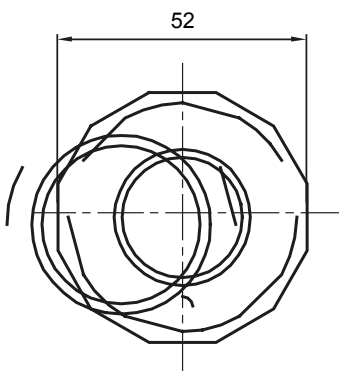

Accessoires de cheminement pour conduit rigide avec degré de protection IP40 et IP67.

Couleur	Gris RAL 7035	Indice de protection	IP65
Conduits Ø (mm)	40	Gaine Ø (mm)	32
Caractéristique matière	Sans halogène selon norme EN 60754-2	Electrocod	21221

DIMENSIONS

SYMBOLE TECHNIQUE

IP

HF
HALOGEN FREE

IP65

NORMES ET HOMOLOGATIONS