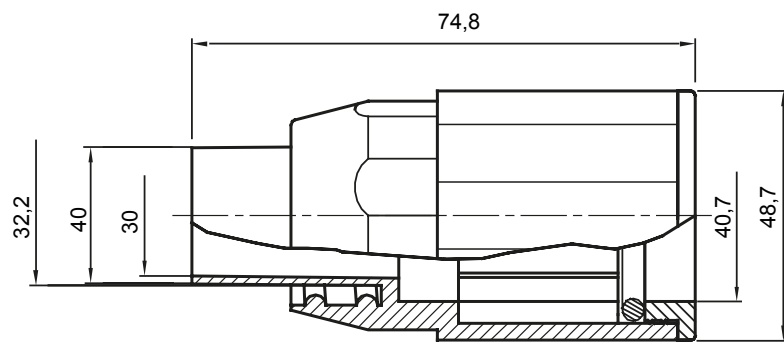

Accessoires de cheminement pour conduit rigide avec degré de protection IP40 et IP67.

Couleur	Gris RAL 7035	Indice de protection	IP65
Conduits Ø (mm)	40	Gaine Ø (mm)	32
Caractéristique matière	Sans halogène selon norme EN 60754-2	Electrocod	21221

DIMENSIONS

SYMBOLE TECHNIQUE

IP

HF
HALOGEN FREE

IP65

NORMES ET HOMOLOGATIONS