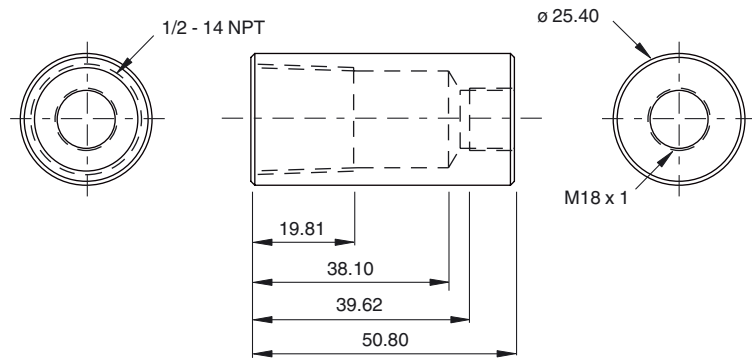

Dimensions

Marque de commande

M 18-1/2" NPT ALUM.

Adaptateur de raccordement à vis

Caractéristiques

- Convertit le diamètre de 18 mm en conduit NPT de 1/2 pouce
- Pour capteur de 18 mm de diamètre

Caractéristiques techniques

Caractéristiques mécaniques

Matériau Aluminium