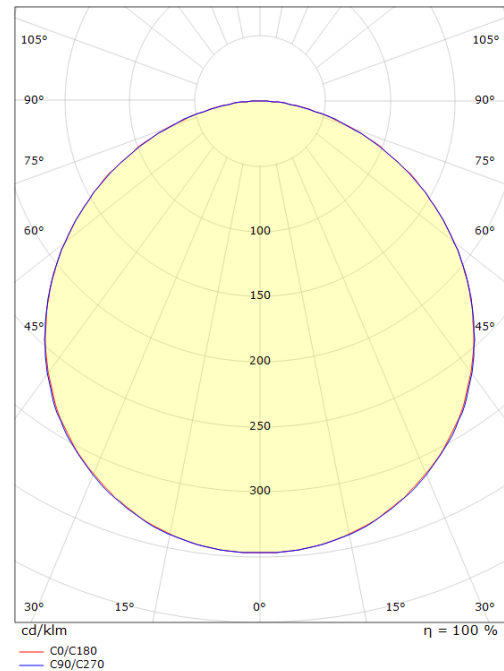

## Dimensions (mm)

Longueur (L): 310  
Largeur (W): 310  
Hauteur (H): 77  
Poids (brutto/netto): 1.9 / 1.9

7 0 2 1 9 8 6 0 5 3 6 3 0