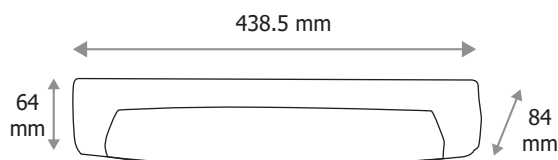

COMPACTO S19

RÉGLETTE SALLE DE BAIN S19 + BOUTON ON/OFF + PRISE SOURCE REMPLAÇABLE 60W MAX

Ref. 100314

Type : Réglette salle de bain, 1 x S19* + bouton ON/OFF + prise

Finition extérieure : Blanc

Culot accepté : 1 x S19*

Puissance absorbée : 1 x 9W LED max

Dimensions (H x l x P) : 438,5 x 64 x 84 mm

Emballage : Boite

EAN : 3701124431370

**Ampoule S19 (dimension Ø38x 310 mm Max) non fournie*

Dimensions

Compatible avec

76092 / 76094 / 76095 / 76096 - Tubes S19