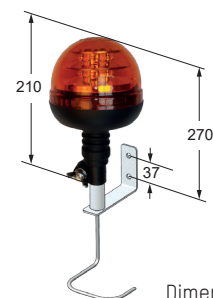

CARACTÉRISTIQUES MÉCANIQUES

- **Construction**..... Boîtier alimentation: polycarbonate renforcé de fibre de verre.
Gyrophare à LED : polycarbonate anti-choc (capot de couleur orange) et polyamide (socle noir).
- **Fixation**..... Murale sur tube à visser.
- **Indice de protection**..... IP 55, IK 07.
- **Dimensions**..... Boîtier d'alimentation : L250 x l195 x H97,5 mm.
Plaque d'information : L200 x l200 x H4 mm.
Gyrophare à LED voir illustration ci-dessous.
- **Poids**..... Gyrophare à LED : 600 kg.
Boîtier d'alimentation : 1200 g
- **Dimensions entrées des câbles**..... Presse-étoupe pour gaine de Ø5-10 mm (passage câble secteur).
Presse-étoupe pour gaine de Ø3-6 mm (passage câble gyrophare à LED).
- **Température de fonctionnement**.... -30 à +50°C.

RÉFÉRENCE

- 907 594* Carillon lumineux pour extérieur – 100-240VAC

* Fixation murale avec tube à visser incluse.

Identification des LED et du bouton Test

Bouton « Test »

LED « ~ »

LED « Ψ »

Plaque information

Fixation murale avec tube à visser

Dimensions en mm

Bodet