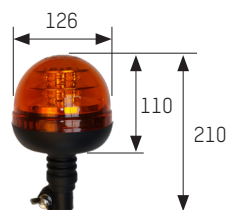

CARACTÉRISTIQUES MÉCANIQUES

- **Construction**..... Boîtier alimentation: polycarbonate renforcé de fibre de verre.
Gyrophare à LED : polycarbonate anti-choc (capot de couleur orange) et polyamide (socle noir).
- **Fixation**..... Murale sur tube à visser.
- **Indice de protection**..... IP 55, IK 07.
- **Dimensions**..... Boîtier d'alimentation : L250 x l195 x H97,5 mm.
Plaque d'information : L200 x l200 x H4 mm.
Gyrophare à LED voir illustration ci-dessous.
- **Poids**..... Gyrophare à LED : 600 kg.
Boîtier d'alimentation : 1200 g
- **Dimensions entrées des câbles**..... Presse-étoupe pour gaine de Ø5-10 mm (passage câble secteur).
Presse-étoupe pour gaine de Ø3-6 mm (passage câble gyrophare à LED).
- **Température de fonctionnement**.... -30 à +50°C.

RÉFÉRENCE

- 907 594* Carillon lumineux pour extérieur – 100-240VAC

* Fixation murale avec tube à visser incluse.

Identification des LED et du bouton Test

Bouton « Test »

LED « ~ »

LED « Ψ »

Plaque information