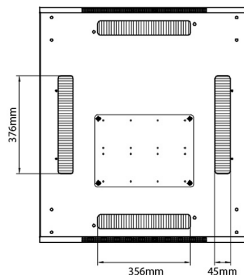

Référence du produit: 542-4788-GSBF-BK

profondeur	800 mm
dimension (modulaire)	482,6 mm (19 pouces)
nombre d'unités en hauteur (HE)	47
capacité de charge max.	800 kg
avec tôle de toit	oui
avec mise à la terre	oui
avec porte frontale	oui
matériau de la porte avant	verre
verrouillage de la porte avant	à un point
avec porte arrière	oui
matériau de la porte arrière	acier
verrouillage de la porte arrière	à un point
avec parois latérales	oui
avec gestion de câble vertical	oui
matériau	acier
finition de la surface	revêtement par poudre
couleur	noir
numéro RAL	9004
démontable	non
indice de protection (IP)	IP20

Environ CR800 Baie 47U 800x800 mm Porte en Verre (A) Porte en Acier (F), Deux Panneaux, Avant/M...

Référence du produit: 542-4788-GSBF-BK

Normes applicables

Norme	Détails
ANSI/EIA-310-E	La norme de l'association Electronic Industries Association pour l'espace horizontal, l'espace entre les orifices verticaux, l'ouverture de baie et la largeur du panneau avant.
BS EN 60297-3-100:2009	Structures mécaniques pour équipement électronique. Dimension de structures mécaniques des séries 482,6 mm (19 po) Dimensions de base des panneaux avant, sous-baies, châssis, baies et armoires
DIN 41494 Parties 1 et 7	Baies à montage sur panneau pour matériel électronique ; baies et panneaux, dimensions ; dimensions des armoires et séries de baies

Dessins de produits

Front

Side

Rear

Roof

Base

Base Cut Out Dimensions

580 mm Wide
by
276 mm Deep (600 mm deep rack)
476 mm Deep (800 mm deep rack)
676 mm Deep (1000 mm deep rack)