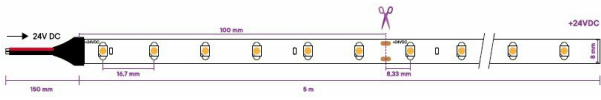

Plan

FICHE ACTUALISÉE LE 06/10/2022