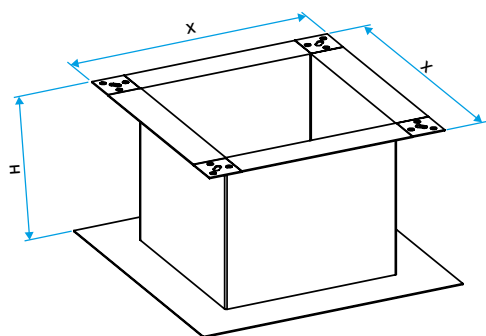

Domaines d'application

Neuf, Rénovation, Locaux tertiaires

Mise en oeuvre

- fixation de la souche terrasse directement sur le toit.

Caractéristiques principales

- acier galvanisé,
- compatible avec le clapet anti-retour,
- souche toiture: préciser l'inclinaison du toit en degré (°) à la commande.

Données dimensionnelles

Références	Poids (kg)	X (mm)
11021140	19	526

Encombrement (mm)