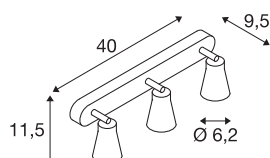

AVO

applique et plafonnier intérieur, quad, noir, GU10/-QPAR51, 4x 50W max

Applique et plafonnier de la gamme AVO sur lequel on peut monter, selon la version, une à quatre têtes de lampes inclinables et orientables sur la patère. Ce luminaire en aluminium peut être utilisé avec des sources halogènes et LED grâce la douille GU10 intégrée. Branchement électrique du luminaire, disponible en plusieurs coloris, directement sur la tension secteur 230V.

INFORMATIONS TECHNIQUES

Réf.	1000895
Nombre de douilles	4
Plage d'inclinaison	90 °
Plage de rotation horizontale	320 °
Orientable ou inclinable	Dispositif rotatif et pivotant
Code IP	IP 20
Montage	En saillie
Détails de montage	Plafond, Applique
Tension nominale primaire	220-240V ~50/60Hz
Classe de protection	I
Puissance en watts	50 W
Coloris	noir
Sortie lumineuse	direct
Longueur	56 cm
Largeur	11.5 cm
Hauteur	9.5 cm
Poids net	1.04 kg
Poids brut	1.339 kg
Page du BIG WHITE	315