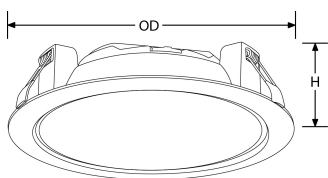

Code	Puissance	lm	Couleur	Faisceau	Type produit	Finition
EN-DL30/30	30	3200	3000	100	Non gradable	Blanc
EN-DL30/40	30	3450	4000	100	Non gradable	Blanc
EN-DL30EM/30	30	3200	3000	100	Emergency	Blanc
EN-DL30EM/40	30	3450	4000	100	Emergency	Blanc

Schéma

Courbe polaire

Couleur

White

Caractéristiques & Avantages

- Plusieurs tailles et puissances disponibles pour répondre à toutes les exigences d'installation et d'éclairage
- Technologie ThermoTec™ alliant LED haute performance, dissipation aluminium et corps thermoplastique pour une durée de vie et des performances optimisées
- Alimentation compacte intégrée pour une installation plus facile dans les plafonds peu profonds - Existe en version gradable à coupure de phase et non-gradable
- Durée de vie non affectée par les commutations fréquentes comme lors d'une installation sur détecteur de présence
- Indice de protection IP44 - Livré avec joint d'étanchéité
- Précâblé avec 500mm de câble 2 brins
- Protection contre les surtensions de 1,5 kV
- Garantie 3 ans

Caractéristiques produit:

Technologie:	LED	Nombre de LEDs:	80
Type de tension d'entrée:	220~240V AC	Facteur de puissance:	0.9
Fréquence:	50/60HZ	Courant d'entrée (mA) à 240V:	126
Température min:	-20	Diamètre d'encastrement Min. (mm):	200
Diamètre d'encastrement Max. (mm):	200	Température max:	40°C
Réglage positionnel:	Fixe	Distribution lumineuse:	Direct
OD (mm):	235	H (mm):	65
IRC:	80	Indice IP:	IP44
Indice IK:	IK03	Composition:	Polycarbonate
Composition de l'optique:	Polycarbonate	Culot:	Aucun
SDCM:	6	Dépréciation lumineuse :	L70
Durée de vie à L70 (h) :	25.000		