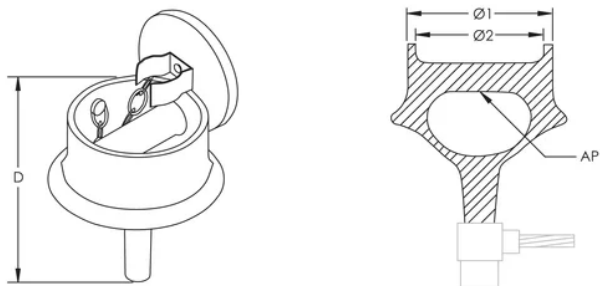

PRISE DE MISE À LA TERRE D'AÉRONEF AVEC POINT DE FIXATION DE LA BARRE, 133,35 MM

CATALOG NUMBER

B166

FEATURES

Pièces moulées à utiliser dans des systèmes de mise à la terre statiques des zones de réapprovisionnement en carburant

Approprié en tant que combinaison de collier de fixation et point de mise à la terre statique

Se connecte facilement au conducteur du système de mise à la terre et/ou aux piquets de terre

Conçu pour une installation simple avec des surfaces revêtues et affleurées

Compatible avec les connexions nVent ERICO Cadweld

CARACTÉRISTIQUES DU PRODUIT

Article Number: 165220

Material: Bronze phosphoreux

Diameter 1: 98-mm

Diameter 2: 88,9-mm

Depth: 133,35-mm

Attachment Point: Barre de 19-mm de diamètre

Pipe Size: 1/2-po

Connection Type: RA, RB

DIAGRAMS

AVERTISSEMENT

Les produits nVent doivent être installés et utilisés conformément aux consignes figurant dans les fiches d'instructions et les documents de formation des produits nVent. Les fiches d'instructions sont disponibles à l'adresse suivante: www.nvent.com et auprès de votre représentant du service client nVent. Une mauvaise installation, une utilisation incorrecte, une application erronée ou toute autre forme de non-respect scrupuleux des instructions et avertissements de nVent peuvent entraîner un dysfonctionnement du produit, des dommages matériels, des lésions corporelles graves et le décès et/ou annuler votre garantie.