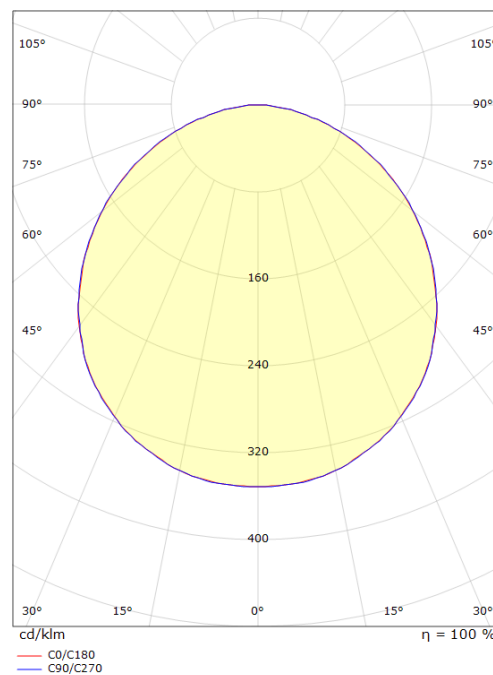

Frame Square Graphite

Codes-articles: **605291**
EAN: 7021986052916
SG code: 5046605291

Source lumineuse

Type de source lumineuse: LED
Wattage: 6W
System wattage: 6.0W
Luminous flux: 520lm
Efficacité: 87 lm/W
Tension: 230V
Température des couleurs: 4000K
Rendu des couleurs (CRI): Ra>80
Facteur MacAdams: SDCM: 3
Durée de vie: L80/B20>50,000
Light distribution: Directe
Optique: Plastic Opal

Embase: Aluminium
Couleur: Graphite
Optique: Polycarbonate (PC)

Montage/Connexion

Montage: Surface, Indoor / Outdoor
Cable entry: Bornier sans vis
Embrayage: Bornier sans vis

Dimensions (mm)

Longueur (L): 240
Largeur (W): 240
Hauteur (H): 77
Poids (brutto/netto): 1.3 / 1.1