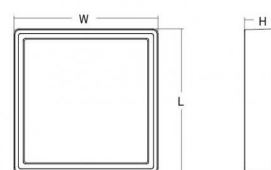

Frame Square Graphite

Codes-articles: **605291**
EAN: 7021986052916
SG code: 5046605291

Source lumineuse

Type de source lumineuse: LED
Wattage: 6W
System wattage: 6.0W
Luminous flux: 520lm
Efficacité: 87 lm/W
Tension: 230V
Température des couleurs: 4000K
Rendu des couleurs (CRI): Ra>80
Facteur MacAdams: SDCM: 3
Durée de vie: L80/B20>50,000
Light distribution: Directe
Optique: Plastic Opal

Embase: Aluminium
Couleur: Graphite
Optique: Polycarbonate (PC)

Montage/Connexion

Montage: Surface, Indoor / Outdoor
Cable entry: Bornier sans vis
Embrayage: Bornier sans vis

Dimensions (mm)

Longueur (L): 240
Largeur (W): 240
Hauteur (H): 77
Poids (brutto/netto): 1.3 / 1.1