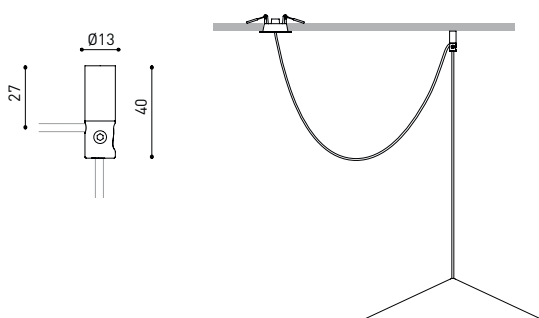

DIMENSIONAL DRAWING