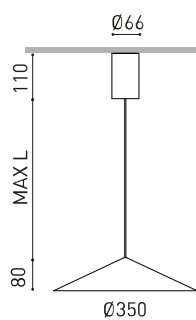

DIMENSIONS

ACCESSOIRES

CORD ACCESSORY

Nom	DUNE 35 BASE 2M DIM DALI 3000K WT
Référence	A4821021WT
Couleur	Blanc Texturé - Autres couleurs, veuillez consulter
RAL	9016
Catégorie	SUSPENSION

Type	LED
Flux lumineux brut	600 lm
Température de couleur	3000 K - Autres K, veuillez consulter
Stabilité chromatique	MacAdam Step 2
Indice de reproduction chromatique	CRI > 90
Puissance	4 W
Courant	120 mA
Efficacité	150 lm/W
Durée de vie de la LED	L80B10 > 60.000h

Étanchéité	IP20
Contrôle sans fil	Veuillez consulter
Longueur du tendeur	Max. 2 m
Tendeur à réglage rapide	Non
Poids	1025 g
Poids avec emballage	1471 g
Dimensions de l'emballage	622 x 584 x 135 mm
Unités par emballage	1
Matériaux	Aluminium / Polycarbonate

DIAGRAMME POLAIRE

DIAGRAMME CONIQUE

1.0	4.47 4.49	E(0°) 152 E(C90) 65.9° 5 E(C0) 66.0° 5
2.0	8.94 8.98	E(0°) 38 E(C90) 65.9° 1 E(C0) 66.0° 1
3.0	13.41 13.48	E(0°) 17 E(C90) 65.9° 1 E(C0) 66.0° 1
4.0	17.88 17.97	E(0°) 9 E(C90) 65.9° 0 E(C0) 66.0° 0
5.0	22.36 22.46	E(0°) 6 E(C90) 65.9° 0 E(C0) 66.0° 0
Distance [m]	Cone Diameter [m]	Illuminance [lx]
— C0 - C180 (Half-value Angle: 132.0°)		
— C90 - C270 (Half-value Angle: 131.8°)		