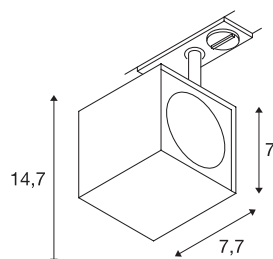

ALTRA DICE TRACK

spot, pour rail 1 allumage, intérieur, blanc, GU10/-QPAR51, 50W max

Spot 230V orientable et inclinable ALTRA DICE avec adaptateur correspondant pour système de rail monophasé 230V. Ce luminaire fabriqué en aluminium peut être utilisé avec des sources halogènes et LED grâce la douille GU10 intégrée. La gamme ALTRA DICE propose également des appliques et des plafonniers.

INFORMATIONS TECHNIQUES

Réf.	143351
Nombre de douilles	1
Plage d'inclinaison	180 °
Plage de rotation horizontale	350 °
Orientable ou inclinable	Dispositif rotatif et pivotant
Code IP	IP 20
Montage	En saillie
Détails de montage	Plafond,Rail plafond,Applique
Tension nominale primaire	220-240V ~50/60Hz
Classe de protection	I
Puissance en watts	50 W
Coloris	blanc
Sortie lumineuse	direct
Longueur	7.7 cm
Hauteur	14.7 cm
Poids net	0.389 kg
Poids brut	0.525 kg
Page du BIG WHITE	485