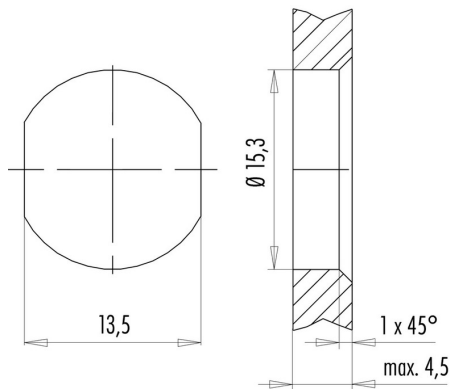

Longueur	0,2 mm	Longueur (pouces)	0,008 inch
Poids net	63 g		

Conformité environnementale du produit

REACH SVHC	SCIP	67cf1078- beca-4687-860b- dc475a6ec24a
Lead 7439-92-1		

Classifications

ETIM 6.0	EC002599	ETIM 7.0	EC002599
ETIM 8.0	EC002599	ECLASS 9.0	27-06-03-08
ECLASS 9.1	27-06-03-08	ECLASS 10.0	27-06-03-08
ECLASS 11.0	27-06-03-08	ECLASS 12.0	27-06-03-08

Dessin coté

Hexagon nut enclosed loosely

Dessin coté

with through hole