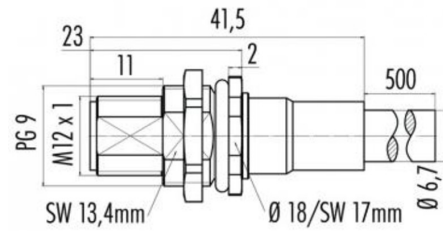

Longueur	0,2 mm	Longueur (pouces)	0,008 inch
Poids net	63 g		

Conformité environnementale du produit

REACH SVHC	SCIP	67cf1078- beca-4687-860b- dc475a6ec24a
Lead 7439-92-1		

Classifications

ETIM 6.0	EC002599	ETIM 7.0	EC002599
ETIM 8.0	EC002599	ECLASS 9.0	27-06-03-08
ECLASS 9.1	27-06-03-08	ECLASS 10.0	27-06-03-08
ECLASS 11.0	27-06-03-08	ECLASS 12.0	27-06-03-08

Constitution du câble

Blindage	Contact de blindage 360°	Couleur de la gaine	vert (RAL 6018), Contact de blindage 360°
Section	4*AWG 22/7 - 0,36 mm ²		

Mâle

Prise de raccordement à gauche	M12, D, IP67, Contact femelle, droit, Bride, Plastique, blindé	Prise de raccordement à droite	RJ45, IP20, male contact, straight, plug, Plastic, shielded
--------------------------------	--	--------------------------------	---

Dessin coté

Hexagon nut enclosed loosely

Dessin coté

with through hole