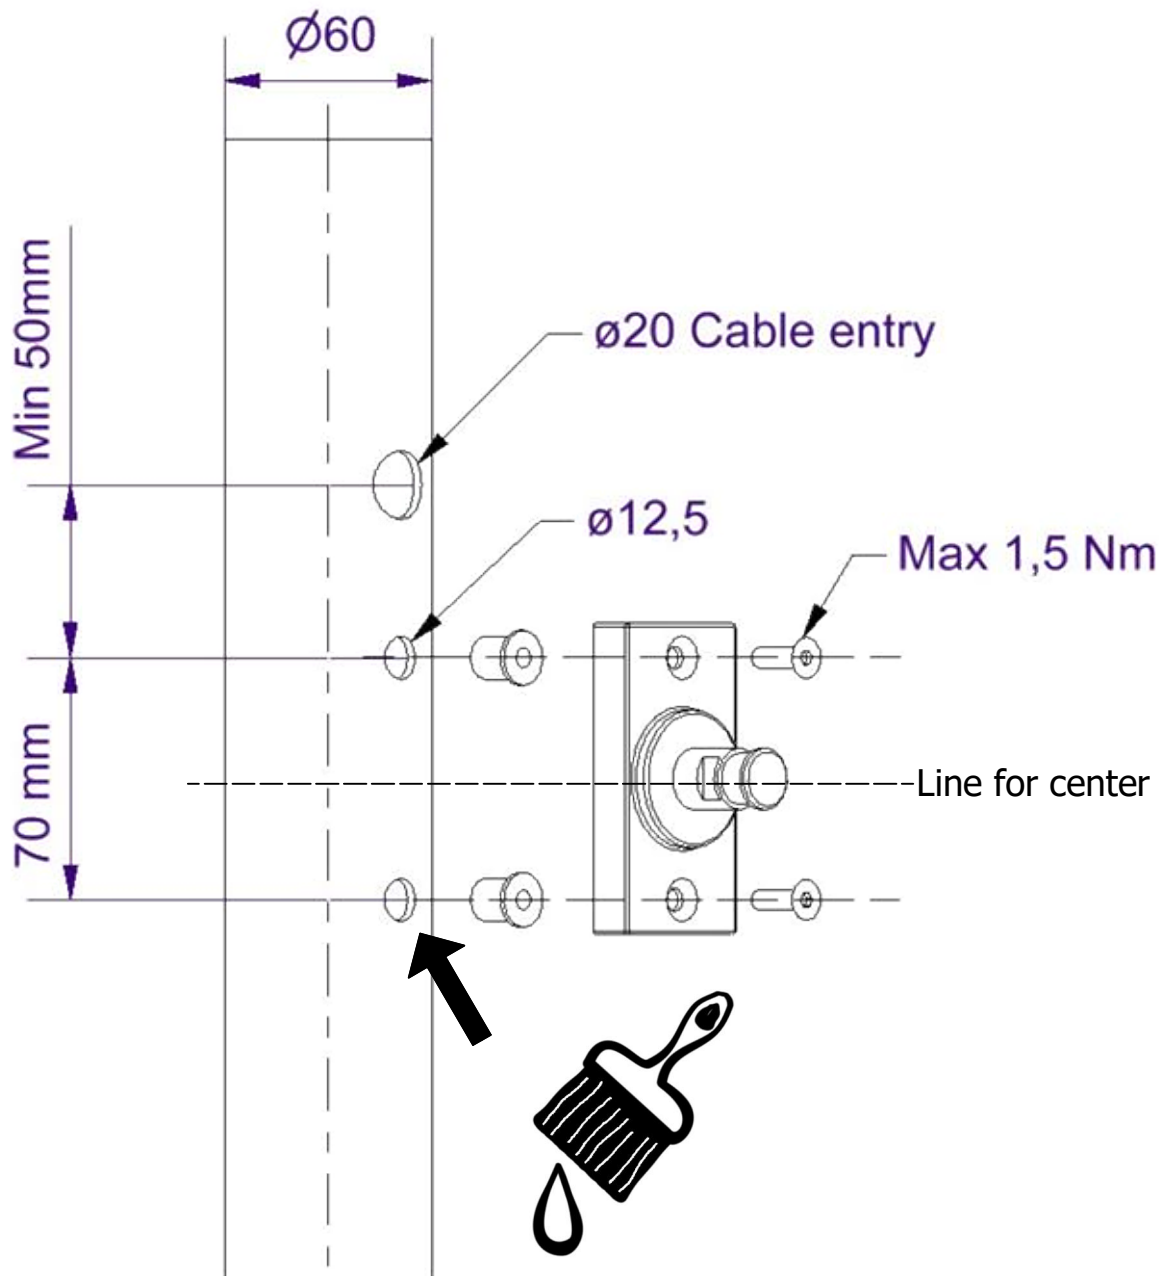

<b>DK</b>	Monteringsvejledning
<b>UK</b>	Mounting Instructions
<b>D</b>	Montageanleitung
<b>FIN</b>	Asennusohje
<b>E</b>	Herradura instrucciones
<b>S</b>	Montageanvisningarna

**Ø76**

**Ø108**