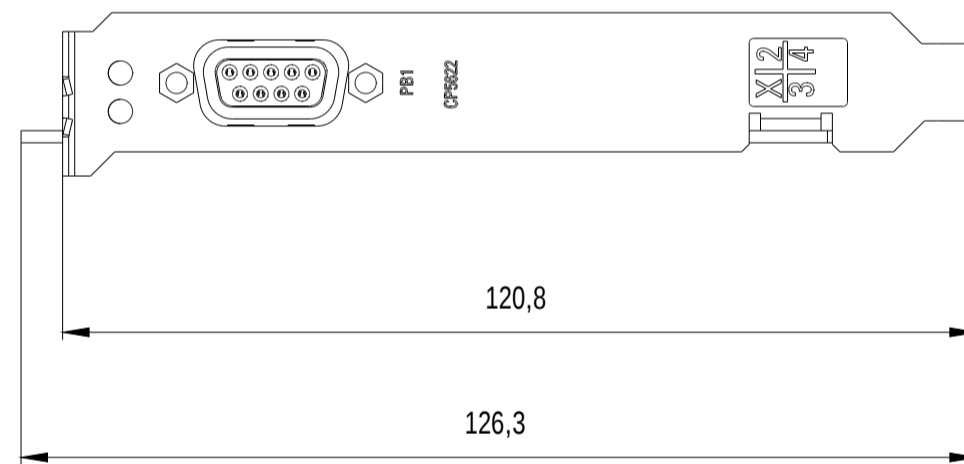

Vorne / Front

Links / Left

Alle Bemessungswerte sind in Millimeter (mm) angegeben.  
All dimensions are in millimeters (mm).

SIEMENS	6GK15622AA00_001	
	Format / Size: DIN A3	Maßstab / Scale: 1:1