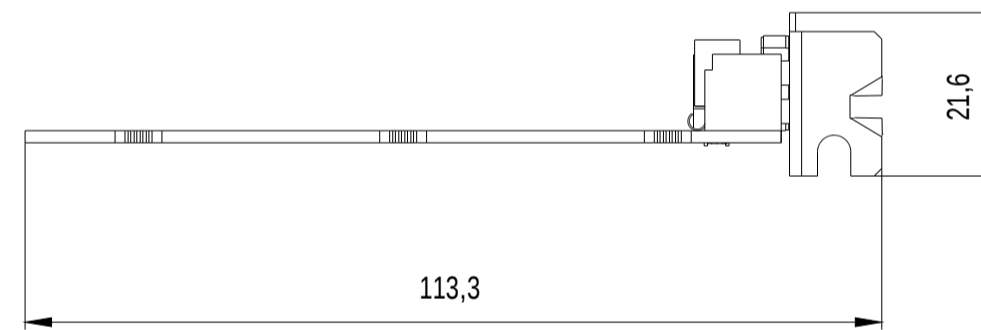

Vorne / Front

Links / Left

Alle Bemessungswerte sind in Millimeter (mm) angegeben.  
All dimensions are in millimeters (mm).

SIEMENS	6GK15622AA00_001	
	Format / Size: DIN A3	Maßstab / Scale: 1:1