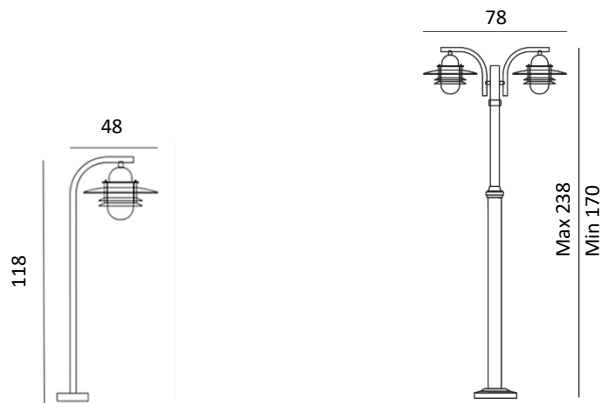

GAMME ACIER

OSLO

EN 60598

Art. 242 - 245

NORLYS

UNE FABRICATION ISO 9001
A L'INTERIEUR DE LA COMMUNAUTE EUROPEENNE
PAR NORLYS

CREER, FABRIQUER... RECYCLER !
POUR PARTICIPER A UN AVENIR PLUS PROPRE,
RECYCLEZ VOS DECHETS.

Potelet et lampadaire
Acier
Verrerie transparente en polycarbonate
IP55
Classe II

Base du fût art. 242:

Art. 405ZZ

Kit d'ancrage pour art. 242

Pensez à équiper ces modèles
d'une ampoule LED à filament !

Art. 245

Potelet

E27, 57W Halo. max.

CEE: A à G

Acier galvanisé **245GA**

Patine Rouille **245RO**

Noir **245SV**

Diamètre du socle: 17cm

Livré avec kit d'ancrage

Art. 242

Fût télescopique réglable

E27, 2x57W Halo. max.

CEE: A à G

Acier galvanisé **242GA**

Patine Rouille **242RO**

Noir **242SV**

[En bord de mer, nous recommandons les versions en acier galvanisé pour leur excellente résistance aux impacts et à la corrosion saline. Découvrez-en plus en cliquant sur ce lien !](#)