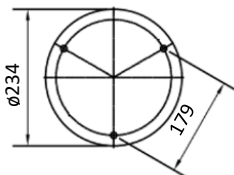

Potelet et lampadaire
Acier
Verrerie transparente en polycarbonate
IP55
Classe II

Base du fût art. 242: