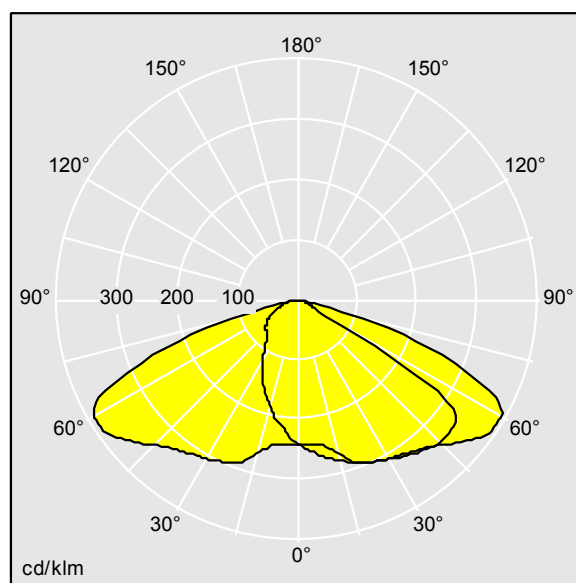

CivITEQ

Lanterne d'éclairage routier LED de taille Large avec 72 LED et une optique Confort pour rue 350mA. Electronique, Classe électrique II, IP66, IK08. Corps : aluminium (EN AC-44300) fonderie, Gris pâle 150 sablé et texturé (similaire à RAL9006). Fermeture : verre plat trempé. Vis : Acier inox, traitement Ecolubric®. Livré avec un adaptateur d'emmanchement Ø 60 mm qui convient pour montage top (inclinaison 0°/5°/10°) ou latéral (inclinaison -20°/-15°/-10°/-5°/0°). Equipé d'un 50% circuit de réduction de puissance, qui entre en vigueur 3 heures avant et 5 heures après un minuit calculé. Il peut être désactivé à l'installation avec un interrupteur interne facilement accessible. Livré avec LED 4 000 K. Protection contre la surtension : mode commun à une impulsion 10 kV et mode commun multi-impulsions 8 kV et mode différentiel multi-impulsions 6 kV. Si un système DALI permanent est connecté, mode différentiel et mode commun multi-impulsions 6 kV.

Dimensions : 580 x 230 x 160 mm
 Puissance du luminaire: 75 W
 Flux lumineux du luminaire: 12632 lm
 Efficacité lumineuse du luminaire: 168 lm/W
 Poids : 9,6 kg
 Scx : 0.115 m²

TLG_CTEQ_F_LMTP72LEDPDB.jpg

TLG_CETQ_M_L.wmf

TL_CQL72L35SC740.ltd

Position de la lampe: STD - Standard
 Source lumineuse: LED
 Flux lumineux du luminaire*: 12632 lm
 Efficacité lumineuse du luminaire*: 168 lm/W
 Indice min. de rendu des couleurs: 70
 Convertisseur: 1 x 87500657 LCA 120W 350-1050mA
 one4all C PRE OTD