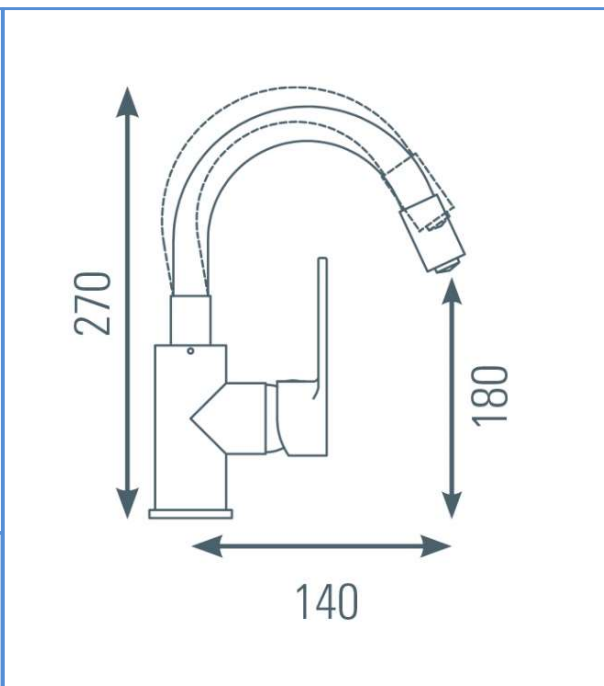

famille	CUISINE
type	mitigeur EVIER
série	MADI
code	MPL15FLEXNE

TheWa[®]
 PROFESSIONAL
 by **thermador**

Couleur	Chromé / Noir
Bec	Souple/Modulable à mémoire de forme
Aérateur	Coin Slot – max.11 l/mn - <i>code RO0395</i>
Fixation	Ecrou central à serrage rapide
Flexibles	Inox F3/8'' - <i>code FLEXT1 / 2</i>
Embase	Non – Métal – Ø50mm
Poids nu	1.5 kg

Cart.céramique	Ø35mm – type C3 <i>code RO1026</i>
Certification NF	-
ECAU	-
Attestation ACS	N° 10 ACC LY 355
Eco. d'eau	oui
Eco. d'énergie	oui
Autre	Bec complet <i>code RO5865</i>

Produits liés	<i>MPL13FLEXNE version évier</i>		
GENCOD	3 52383 011345 2	box	Boîte quadri THEWA
Fabrication	hors CEE	masterbox	8 unités
Garantie	5 ans	MAJ	<i>lundi 28 février 2022</i>