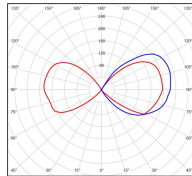

catalogue 2020 p. 228

réf. 151004046

EAN. 3663660116923

Données techniques

Tension nominale	230V AC
Plage de tension d'entrée	230 - 250 V AC
Driver output	-
Alimentation output	-
Classe	1
IP	44
IK	-
Diffuseur	Verre dépoli
Paralume	-
Source	E27
Température de couleur réelle	-
Flux total sortant	- lm
Consommation totale	- W
Classe énergétique	Classe de la lampe (non fournie)
Efficacité lumineuse	-
IRC	-
SDCM	-
Espacement conseillé (PMR Emoy - 20 lux)	2,5 m
Hauteur de placement	2 m
Largeur du placement	2 m
Optique	-
Dimmable	-
Ta	-
Durée de vie LED	-
Plage de température ambiante	-10 ~50°C
UGR	-
ULR	-
Distorsion harmonique THDI	-
Fixation	Oui
Détection	Non
Avec prise IP55	Non

Matières	aluminium
Couleur	Rouille - 046

Données logistiques

Dimensions du modèle	H.360 L.214 P.125
Poids net	1.020 Kg
Poids brut	1.280 Kg
Dimensions colis 1	H.340 L.220 P.120

Certifications et garanties