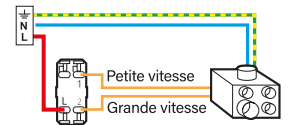

12 mm
Fil rigide section 1,5 mm²

N (neutre) = bleu
L (phase) = tout sauf bleu et vert/jaune
⊥ (terre) = vert/jaune

FABRIQUÉ
EN FRANCE