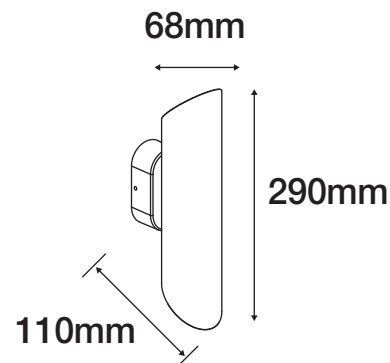

Ref. 700385

Type : Applique Murale, 2 x GU10*

Finition extérieure : Blanc

Culot accepté : 2 x GU10*

Puissance absorbée : 2 x 7W LED max (ou
2 x 35W max)

Dimensions (H x l x P) : 290 x 68 x 110 mm

Emballage : Boite

EAN : 3701124424815

**Ampoules GU10 (hauteur 57mm max) non fournies*

Dimensions

PATERE DE FIXATION