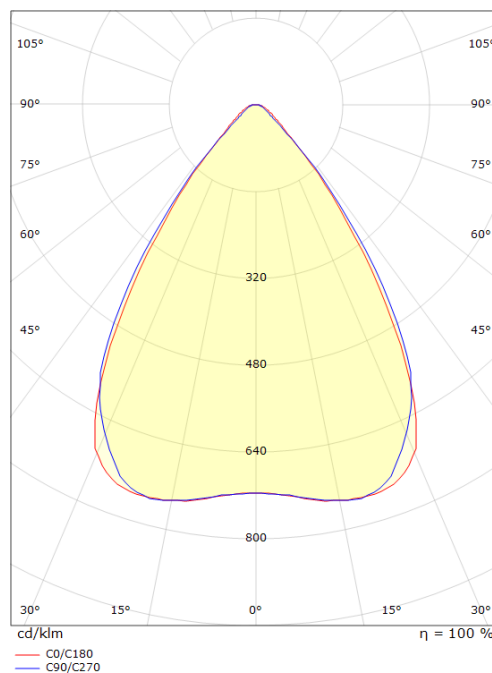

Codes-articles:

8246 093873

EAN:

5703821176354

Source lumineuse

Version:	Medium
Type de source lumineuse:	LED
Wattage:	156W
System wattage:	176.0W
Luminous flux:	23370lm
Efficacité:	133 lm/W
Tension:	230V
Température des couleurs:	4000K
Rendu des couleurs (CRI):	Ra>80
Facteur MacAdams:	SDCM: 3
Durée de vie:	L90/B10>70,000
Light distribution:	Directe
Optique:	Lentille moyenne
Faisceau:	Medium

Dimensions (mm)

Longueur (L):	1256
Largeur (W):	295
Hauteur (H):	57
Distance d'une surface inflammable:	0mm
Poids (brutto/netto):	8.2 / 8

Emballage

Dimensions de l'emballage:	1285 x 300 x 65
----------------------------	-----------------