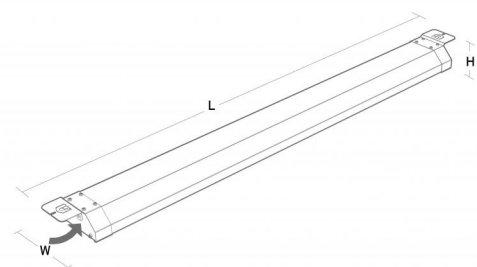

Codes-articles:

8246 093873

EAN:

5703821176354

Source lumineuse

Version:	Medium
Type de source lumineuse:	LED
Wattage:	156W
System wattage:	176.0W
Luminous flux:	23370lm
Efficacité:	133 lm/W
Tension:	230V
Température des couleurs:	4000K
Rendu des couleurs (CRI):	Ra>80
Facteur MacAdams:	SDCM: 3
Durée de vie:	L90/B10>70,000
Light distribution:	Directe
Optique:	Lentille moyenne
Faisceau:	Medium

Montage/Connexion

Montage:	Suspendu ou surface, Indoor
Cable entry:	Entrée de câble : capuchons (trous)
Embrayage:	Bornier sans vis 5 pôles
Max. luminaires per circuit breaker:	B10: 4, B16: 6, C10: 6, C16: 10

Dimensions (mm)

Longueur (L):	1256
Largeur (W):	295
Hauteur (H):	57
Distance d'une surface inflammable:	0mm
Poids (brutto/netto):	8.2 / 8

Emballage

Dimensions de l'emballage:	1285 x 300 x 65
----------------------------	-----------------