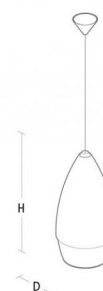

Concido Pendant Blanc

Codes-articles:

8246 079774

EAN:

5703821162524

Source lumineuse

Type de source lumineuse:	LED
Wattage:	57W
System wattage:	57.0W
Luminous flux:	5260lm
Efficacité:	93 lm/W
Tension:	230V
Température des couleurs:	3000K
Rendu des couleurs (CRI):	Ra>80
Facteur MacAdams:	SDCM: 3
Durée de vie:	L70/B50>50,000
Light distribution:	Direct/Indirect
Optique:	Verre opale

Montage/Connexion

Montage: Suspendu, Indoor
Câble: Cable 5x0,75mm² 5,0m
Max. luminaires per circuit breaker: B10: 42, B16: 67, C10: 68, C16: 108

Dimensions (mm)

Hauteur (H): 645
Diameter (D): 292
Poids (brutto/netto): 7.3 / 7.1

Emballage

Dimensions de l'emballage: 392 x 392 x 675

5 7 0 3 8 2 1 1 6 2 5 2 4