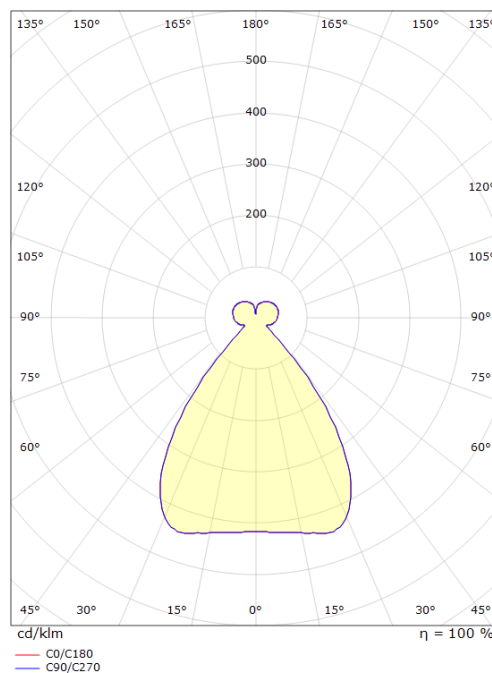

Concido Pendant Blanc

Codes-articles:

8246 079774

EAN:

5703821162524

Source lumineuse

Type de source lumineuse:	LED
Wattage:	57W
System wattage:	57.0W
Luminous flux:	5260lm
Efficacité:	93 lm/W
Tension:	230V
Température des couleurs:	3000K
Rendu des couleurs (CRI):	Ra>80
Facteur MacAdams:	SDCM: 3
Durée de vie:	L70/B50>50,000
Light distribution:	Direct/Indirect
Optique:	Verre opale

Montage/Connexion

Montage: Suspendu, Indoor
Câble: Cable 5x0,75mm² 5,0m
Max. luminaires per circuit breaker: B10: 42, B16: 67, C10: 68, C16: 108

Dimensions (mm)

Hauteur (H): 645
Diameter (D): 292
Poids (brutto/netto): 7.3 / 7.1

Emballage

Dimensions de l'emballage: 392 x 392 x 675

5 7 0 3 8 2 1 1 6 2 5 2 4