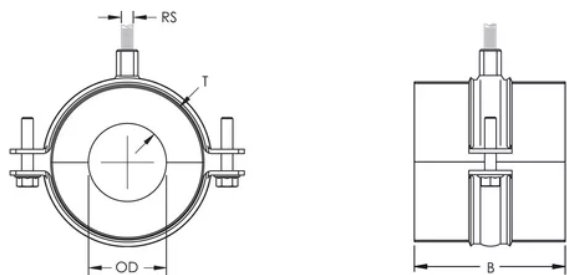

Temperature: -40 à 90-°C

Outer Diameter: 49-mm

Pipe Size: 1 1/2-po

NB/DN: 40

Rod Size: M8;M10

B: 50-mm

## DIAGRAMS