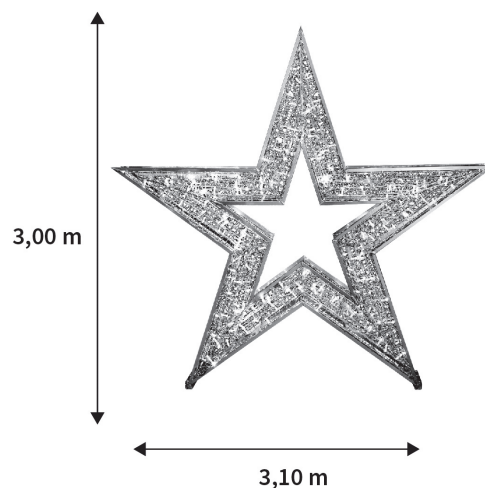

ASTRE

43470LED-P9

 **FESTILIGHT**
LIGHT UP YOUR LIFE !

43470LED-P9

Sublimez vos places et mairies avec notre décor 3D à poser Astre ! Il mesure 3,00m de hauteur, 3,10m de largeur et 0,35m de profondeur. Ce décor est illuminé par des guirlandes LED blanc chaud pétillant 24V. Avec un poids de 58kg, il est aussi bien conçu pour l'intérieur que pour l'extérieur.

CARACTÉRISTIQUES TECHNIQUES

Dimensions (L x l x h) : **310,00 x 35,00 x 300,00**
Poids : **50,000**
Nombre d'ampoules : **0**
Couleur led : **BLANCCHAUD**
Animation : **2**

Tension (V) : **24,0**
Puissance (W) : **40,0**
Usage : **Extérieur**
Indice de protection (IP) : **44**
Classe électrique : **3**

EMBALLAGE

Gencod : **3700185667377**
Dimensions (L x l x h) : **0,00 x 0,00 x 0,00**
Poids : **50,000**
Type emballage : **SANS**

CARTON PCB

Quantité : **1**
Poids : **50,000**
Dimensions (L x l x h) : **0,00 x 0,00 x 0,00**