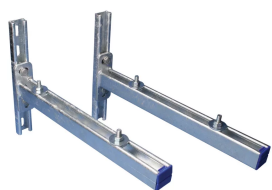

KIT DE SUPPORT UNIVERSEL, 600 MM

CATALOG NUMBER

KIT600

FEATURES

Kit comprenant deux consoles, deux morceaux de rail et tous les accessoires de fixation (hormis les accessoires de fixation sur la structure)

CARACTÉRISTIQUES DU PRODUIT

Article Number: 590010

Material: Acier

Finish: Galvanisé à chaud

Longueur: 600-mm

Height: 300-mm

Static Load: 730 N

DIAGRAMS