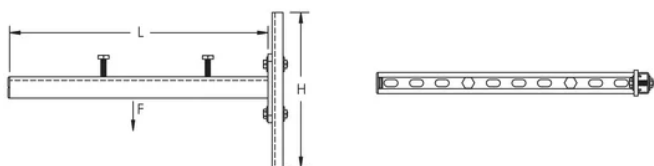

CARACTÉRISTIQUES DU PRODUIT

Article Number: 590010

Material: Acier

Finish: Galvanisé à chaud

Longueur: 600-mm

Height: 300-mm

Static Load: 730 N

DIAGRAMS