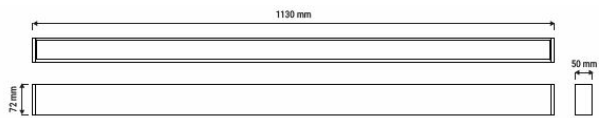

Plan

Accessoires

Ambiance

Ambiance

Ambiance

Ambiance