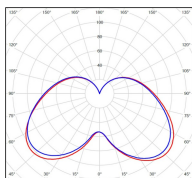

Avenue 3

catalogue 2020 p. 262

réf. 103035009

EAN. 3663660193863

Modèle 8

Données techniques

Tension nominale	200 à 240 - 50/60Hz
Plage de tension d'entrée	100 - 240 V AC
Driver output	-
Alimentation output	-
Classe	1
IP	44
IK	-
Diffuseur	PMMA opale
Paralume	-
Source	Module LED intégré
Température de couleur réelle	3000°K warm white
Flux total sortant	3454 lm
Consommation totale	70 W
Classe énergétique	A++ / A
Efficacité lumineuse	49
IRC	82
SDCM	-
Espacement conseillé	7 m
(PMR Emoy - 20 lux)	
Hauteur de placement	2,5 m
Largeur du placement	2,5 m
Optique	-
Dimmable	Non
Ta	-
Durée de vie LED	50000 h (L90/B50)
Plage de température ambiante	-10 ~50°C
UGR	-
ULR	-
Groupe de risque photobiologique	IEC/EN 62471
Distorsion harmonique THDI	-
Fixation	Tige de scellement sur demande
Détection	Non
Avec prise IP55	Non

Données logistiques

Dimensions du modèle	H.2775 L.826 P.300
Poids net	28.030 Kg
Poids brut	35.570 Kg
Dimensions colis 1	H.1210 L.310 P.310
Dimensions colis 2	H.340 L.340 P.880
Dimensions colis 3	H.340 L.340 P.880
Dimensions colis 4	H.370 L.370 P.230