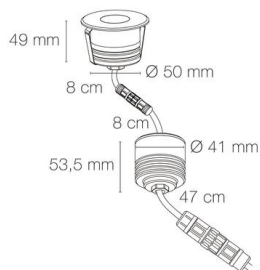

Référence: 56081NAN

ZEPH 1 SLIM - 230 rond anthracite non percée 4000K 144lm 2W 30°

- Couleur visible du produit : anthracite
- Forme collerette : rond, réglabilité : fixe
- Matériau : corps en aluminium/collerette et visserie inox 316L
- Puissance : 2W
- Flux lumineux : 144lm
- Efficacité lumineuse : 72lm/W
- Couleur de la lumière/température(s) de couleur : blanc 4000K
- Indice de rendu des couleurs : >80, SDCM5
- Angle de faisceau/optique : symétrique 30°, verre transparent/nid d'abeille basse luminance
- Classe de protection : I, tension 230VAC
- Indice de protection : IP67
- Indice de protection contre les chocs : IK08
- Précâblage : câblé de 0,5m avec connectiques rapides IP68 Plug & Play mâle et femelle HO5RN-F 3x1mm²
- Résistance environnement : peinture résistante aux brouillards salins 1000h, traitement de la collerette par passivation, corps traité anticorrosion
- Dimmable : Non
- Durée de vie en heures : 30000, durée de vie nominale L70 / B10 à 25 °C
- Températures de fonctionnement : -20°C/+40°C
- Installation uniquement en encastré dans terrasse ventilée.

IK08

IP67

encastrement
Ø55mm

Note énérgétique :
D

INOX 316L