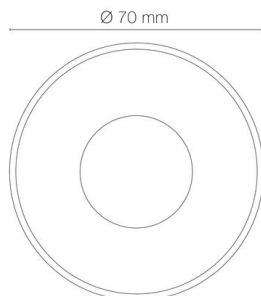

Référence: 56081NAN

ZEPH 1 SLIM - 230 rond anthracite non percée 4000K 144lm 2W 30°

- Couleur visible du produit : anthracite
- Forme collerette : rond, réglabilité : fixe
- Matériau : corps en aluminium/collerette et visserie inox 316L
- Puissance : 2W
- Flux lumineux : 144lm
- Efficacité lumineuse : 72lm/W
- Couleur de la lumière/température(s) de couleur : blanc 4000K
- Indice de rendu des couleurs : >80, SDCM5
- Angle de faisceau/optique : symétrique 30°, verre transparent/nid d'abeille basse luminance
- Classe de protection : I, tension 230VAC
- Indice de protection : IP67
- Indice de protection contre les chocs : IK08
- Précâblage : câblé de 0,5m avec connectiques rapides IP68 Plug & Play mâle et femelle HO5RN-F 3x1mm²
- Résistance environnement : peinture résistante aux brouillards salins 1000h, traitement de la collerette par passivation, corps traité anticorrosion
- Dimmable : Non
- Durée de vie en heures : 30000, durée de vie nominale L70 / B10 à 25 °C
- Températures de fonctionnement : -20°C/+40°C
- Installation uniquement en encastré dans terrasse ventilée.

IK08

IP67

encastrement
Ø55mm

Note énérgétique :
D

INOX 316L