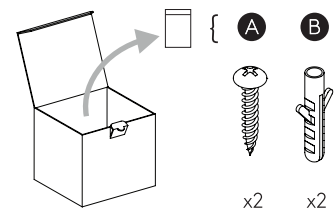

For Wall Use Only
Usage mural uniquement
Solo per uso a parete
Nur zur Verwendung als Wandleuchte