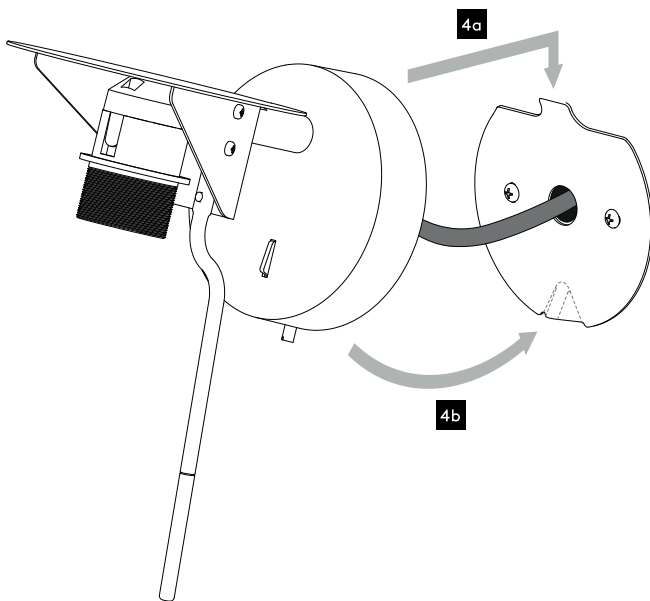

DE

Lesen sie bitte die anweisungen sorgfältig durch, bevor sie mit dem zusammenbauen beginnen

Phase: Normalerweise Braun / Rot
Nulleiter: Normalerweise Blau / Schwarz
Erde: Normalerweise Grün / Gelb

For Wall Use Only
Usage mural uniquement
Solo per uso a parete
Nur zur Verwendung als Wandleuchte

1

Turn Off Power

Couper Le Courant! / Spegnere La Corrente! / Strom Abstopfen!

2

3

4

5

6a