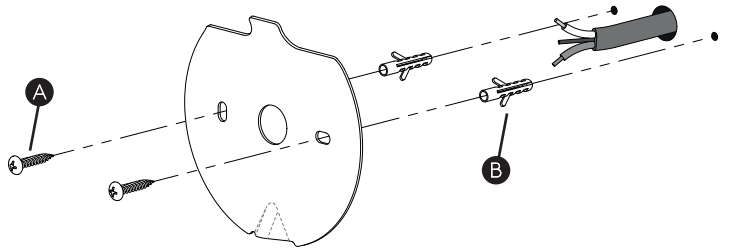

DE

Lesen sie bitte die anweisungen sorgfältig durch, bevor sie mit dem zusammenbauen beginnen

Phase: Normalerweise Braun / Rot
Nulleiter: Normalerweise Blau / Schwarz
Erde: Normalerweise Grün / Gelb

For Wall Use Only
Usage mural uniquement
Solo per uso a parete
Nur zur Verwendung als Wandleuchte

1

Turn Off Power

Couper Le Courant! / Spegnere La Corrente! / Strom Abstopfen!

2

3

4

5

6a