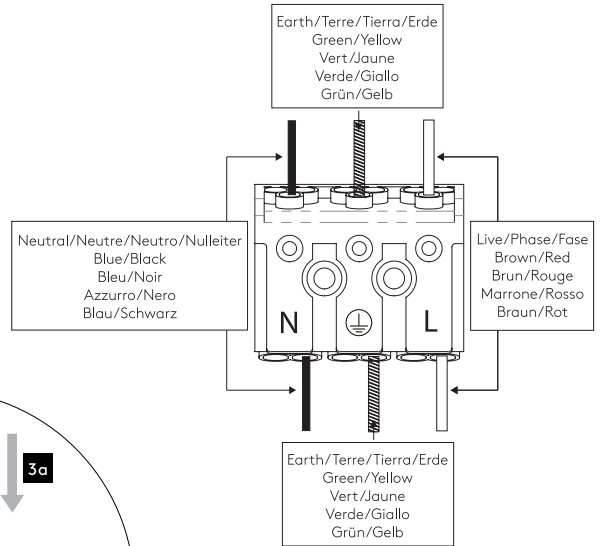

Cavo positivo: normalmente marrone o rosso
Cavo neutro: normalmente blu o nero
Cavo terra: normalmente verde o giallo

FR

Lire attentivement les instructions avant de commencer le montage

Phase: Normalement Brun / Rouge
Neutre: Normalement Bleu / Noir
Terre: Normalement Vert / Jaune

DE

Lesen sie bitte die anweisungen sorgfältig durch, bevor sie mit dem zusammenbauen beginnen

Phase: Normalerweise Braun / Rot
Nulleiter: Normalerweise Blau / Schwarz
Erde: Normalerweise Grün / Gelb

For Wall Use Only
Usage mural uniquement
Solo per uso a parete
Nur zur Verwendung als Wandleuchte

1

Turn Off Power

Couper Le Courant! / Spegnere La Corrente! / Strom Abstopfen!

2

3

4

5

6a