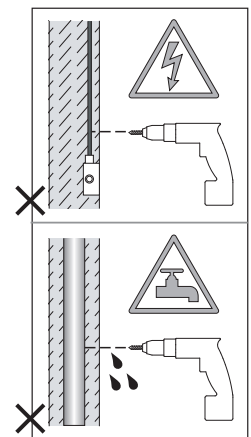

Cavo positivo: normalmente marrone o rosso
Cavo neutro: normalmente blu o nero
Cavo terra: normalmente verde o giallo

FR

Lire attentivement les instructions avant de commencer le montage

Phase: Normalement Brun / Rouge
Neutre: Normalement Bleu / Noir
Terre: Normalement Vert / Jaune

DE

Lesen sie bitte die anweisungen sorgfältig durch, bevor sie mit dem zusammenbauen beginnen

Phase: Normalerweise Braun / Rot
Nulleiter: Normalerweise Blau / Schwarz
Erde: Normalerweise Grün / Gelb

For Wall Use Only
Usage mural uniquement
Solo per uso a parete
Nur zur Verwendung als Wandleuchte