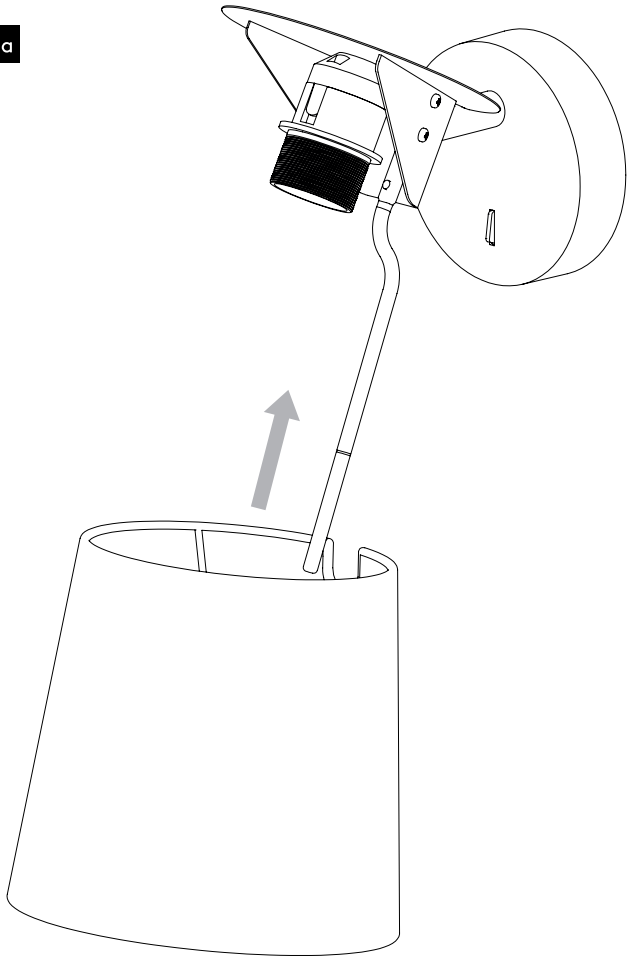

DE

Lesen sie bitte die anweisungen sorgfältig durch, bevor sie mit dem zusammenbauen beginnen

Phase: Normalerweise Braun / Rot
Nulleiter: Normalerweise Blau / Schwarz
Erde: Normalerweise Grün / Gelb

For Wall Use Only
Usage mural uniquement
Solo per uso a parete
Nur zur Verwendung als Wandleuchte

1

Turn Off Power

Couper Le Courant! / Spegnere La Corrente! / Strom Abstopfen!

2

3

4

5

6a