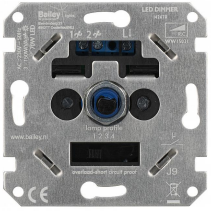

Produits similaires

142678

Bailey WW15031
Variateur mural LED
RC 3-150W