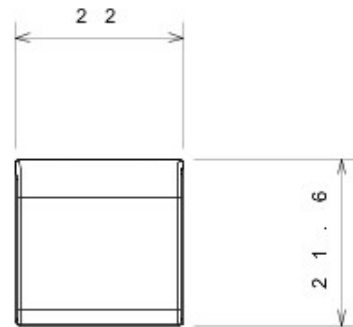

Catégorie	Touche interchangeable	Type	Interchangeables
Couleur	Noir	Description	Touches 22x22 mm
Norme	EN 60669-1	Thermopression avec bille	125 °C
Test du fil incandescent	850 °C	Symbole	Flèche horizontale
Electrocod	0130		

DIMENSIONS

SYMBOLE TECHNIQUE

NORMES ET HOMOLOGATIONS