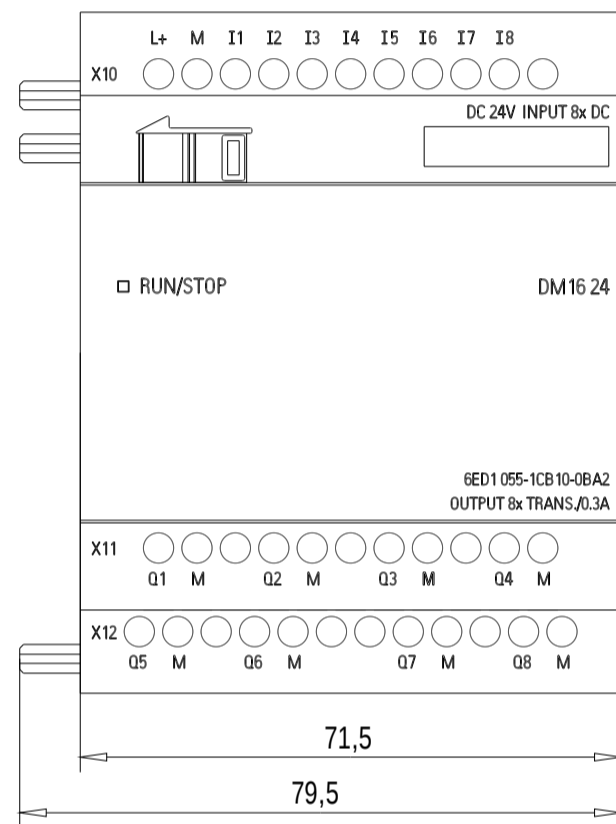

Vorne / Front

Links / Left

Oben / Top

Alle Bemessungswerte sind in Millimeter (mm) angegeben.
All dimensions are in millimeters (mm).

SIEMENS

6ED1055-1CB10-0BA2

Format / Size: DIN A3

Massstab / Scale: 1:1