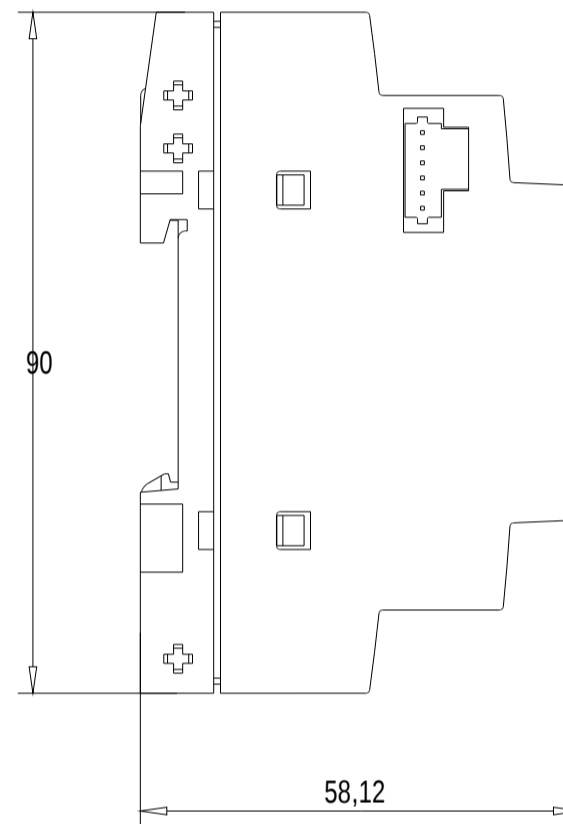

Vorne / Front

Links / Left

Oben / Top

Alle Bemessungswerte sind in Millimeter (mm) angegeben.
All dimensions are in millimeters (mm).

SIEMENS

6ED1055-1CB10-0BA2

Format / Size: DIN A3

Massstab / Scale: 1:1