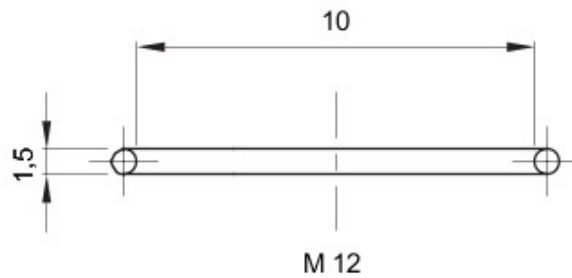

Pour bouchons en pas
Electrocod

M12 Description
36B

Joint torique

DIMENSIONS

GEWISS S.A.S. 1, Rue du Rio Salado 91940
Les Ulis Cedex
Tel : +33 1 64 86 80 80

www.gewiss.com
www.gewiss@gewiss.fr
Dernière mise à jour 21/02/2020