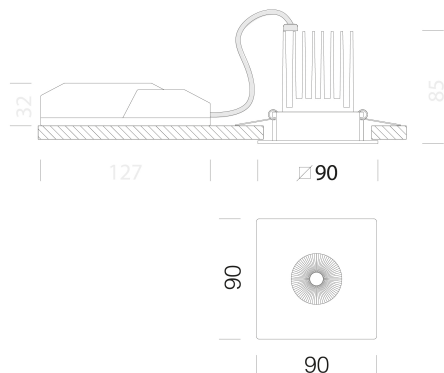

Snow 4 - IP65

Code: 22082733-00

INFORMATIONS GÉNÉRALES

Article	Snow 4 - IP65
Code	22082733-00

DIMENSIONS ET POIDS

Longueur (mm)	90 mm
Largeur (mm)	90 mm
Hauteur (mm)	83 mm
Poids (Kg)	0.426 kg

INSTALLATION

Trou d'encastrement min. (mm)	70 mm
Trou d'encastrement max. (mm)	85 mm

Snow 4 - IP65

Code: 22082733-00

DONNÉES PHOTOMÉTRIQUES

Source lumineuse	LED COB
CRI	92
Flux lumineux (sortant) (lm)	957 lm
Puissance absorbée (totale) (W)	9.9 W
CCT	3000 K
Efficacité lumineuse (lm/W)	97 lm/W
Low Flicker	luminaire avec flicker très limité : lumière uniforme pour une plus grande sécurité visuelle.
Angle faisceaux lumineux (°)	38 °
Maintien du flux lumineux LED	50000 hr, L 80, B 20

CARACTÉRISTIQUES MÉCANIQUES

Résistance aux chocs mécaniques (IK)	IK07
IP (vl)	65
IP (va)	40

Snow 4 - IP65

Code: 22082733-00

TÉLÉCHARGEMENT

MONTAGES

[InstructionsMontage SNOW 3 4 rev11.pdf](#)

DESSINS