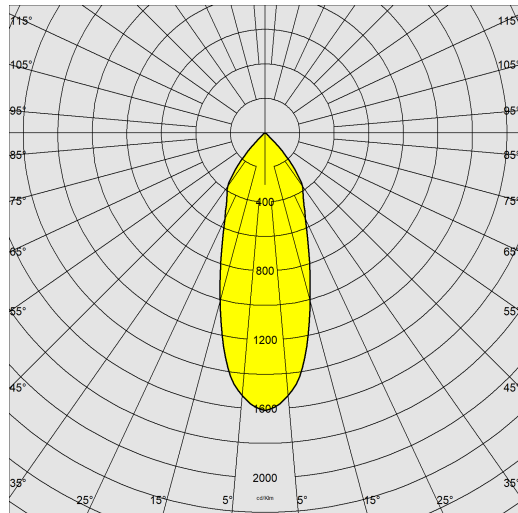

Snow 4 - IP65

Code: 22082733-00

INFORMATIONS GÉNÉRALES

Article	Snow 4 - IP65
Code	22082733-00

DIMENSIONS ET POIDS

Longueur (mm)	90 mm
Largeur (mm)	90 mm
Hauteur (mm)	83 mm
Poids (Kg)	0.426 kg

INSTALLATION

Trou d'encastrement min. (mm)	70 mm
Trou d'encastrement max. (mm)	85 mm

Snow 4 - IP65

Code: 22082733-00

DONNÉES PHOTOMÉTRIQUES

Source lumineuse	LED COB
CRI	92
Flux lumineux (sortant) (lm)	957 lm
Puissance absorbée (totale) (W)	9.9 W
CCT	3000 K
Efficacité lumineuse (lm/W)	97 lm/W
Low Flicker	luminaire avec flicker très limité : lumière uniforme pour une plus grande sécurité visuelle.
Angle faisceaux lumineux (°)	38 °
Maintien du flux lumineux LED	50000 hr, L 80, B 20