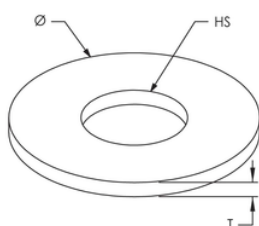

### CARACTÉRISTIQUES DU PRODUIT

Nombre d'article: 584611

Matériel: Acier

Finition: Électrozingué

Taille de trou: 13 millimètres

Diamètre: 40 millimètres

Épaisseur: 3 millimètres

### DIAGRAMMES