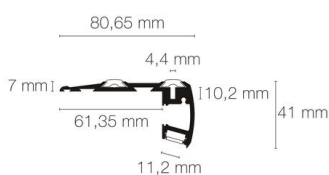

Référence: 89108N

Nez de marche STEP 1m noir anodisé

- Couleur visible du produit : noir (RAL9005)
- Matériau : aluminium
- Traitement de la surface : anodisé
- Mode de pose/installation : nez de marche
- Longueur du produit : 100cm
- Disponible en sur-mesure jusqu'à 301cm
- Assemblage avec bandes antidérapantes et embouts de finition (accessoires non inclus). Le profil se visse directement sur le support.
- Pour installation des bandeaux LED.