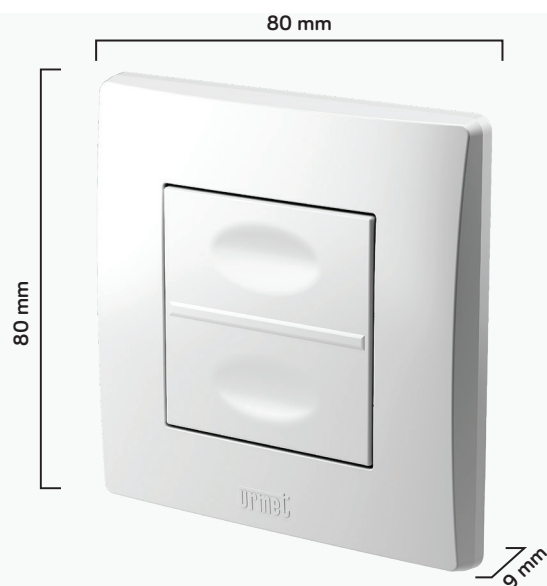

Émetteur

TLM2-UP

Télécommande murale
extra plate

Version 2 touches
Réf. 4820399

 Universelle : compatible avec tous types de récepteurs de la gamme

 Programmable par le résident en toute autonomie via l'application

 Durée de vie de la pile > 5ans
Pile standard CR2032

 Technologie Zigbee 3.0

 Compatible avec tous les produits Zigbee 3.0

 Paramétrable depuis la commande locale ou l'application UP2PRO

LES + PRODUITS

- > Permet de piloter un ou plusieurs récepteurs simultanément
- > Idéale pour créer des commandes de centralisation
- > Peut être utilisée pour déclencher un scénario
- > Peut être installée sur n'importe quelle surface plate avec l'adhésif fourni
- > Télécommande extra plate

- > Entièrement configurable par le résident via l'application **YNG**

- > Portée radio de 250m champ libre à vue
- > Peut traverser un mur porteur ou une dalle