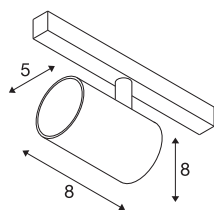

NUMINOS® XS 48V TRACK

DALI, spot, blanc / noir, 8,7 W, 620 lm, 2700 K, IRC90, 40°

Un minimalisme raffiné sur toute la ligne : les spots compacts NUMINOS® diffusent un éclairage élégant et efficace à la fois sur le système de rails 48V. Avec leurs formes cylindriques épurées, elles s'intègrent dans les intérieurs les plus raffinés. L'intensité lumineuse, la couleur de la lumière (2700K/3000K/4000K) et l'angle de demi-diffusion (20°/40°/55°) des spots DALI peuvent être ajustés en fonction des besoins du projet. Le boîtier en aluminium est disponible en noir, en blanc ou chromé. La valeur CRI supérieure à 90 assure un rendu des couleurs naturel. Grâce à l'adaptateur pour rails, ce spot peut être installé aussi rapidement que facilement.

INFORMATIONS TECHNIQUES

Réf.	1006663
Nombre de sorties lumineuses différentes	1
Orientable ou inclinable	rotatif et pivotant
Code IP	IP 20
Classe de résistance aux chocs	IK 02
Résistance aux chocs	0.2 Joule
Détails de montage	Rail,Rail plafond,Rail applique
Variable	Oui
Technologie de variation de l'éclairage	DALI 2
Tension nominale primaire	48V
Courant / tension secondaire	200 mA
Classe de protection	III
Puissance en watts	8.7 W
Température ambiante minimale	-20 °C
Température ambiante maximale	35 °C
Réseau Puissance de veille assignée	0.5 W
Lumen	620 lm
Température de couleur	2700 Kelvin
Angle de rayonnement	40 °
Coloris	blanc
IRC	90
UGR ≤	22

Données LXXBXX	L80B50
Durée de vie	50000 h
Risk Group	1
Hauteur	8 cm
Diamètre	5 cm
Poids net	0.178 kg
Poids brut	0.19 kg